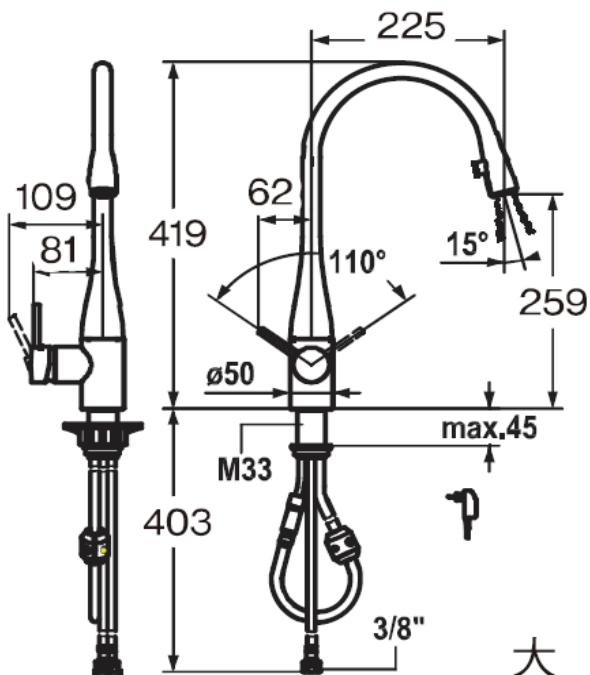

KWC EVEシリーズ < 詳細 >

EVE

ソープディスペンサー

Z.536.063.000 (クローム)	¥60,000-
Z.536.063.700 (ステンレス)	¥80,000-
Z.536.063.150 (ホワイト)	¥80,000-
Z.536.063.151 (ブラック)	¥80,000-

EVEシリーズ バリエーション

< LEDあり >

10.121.103.000	クローム	定価	オープン
10.121.102.000	クローム	定価	¥182,000- (小)
10.121.103.700	ステンレス	定価	¥289,000-
10.121.102.700	ステンレス	定価	¥219,000- (小)

< LEDナシ >

10.111.103.000	クローム	定価	¥139,000-
10.111.102.000	クローム	定価	¥137,000- (小)
10.111.103.700	ステンレス	定価	¥170,000-
10.111.102.700	ステンレス	定価	¥170,000- (小)

< カラー >

10.121.103.150	ホワイト	定価	¥225,000-
10.121.103.151	ブラック	定価	¥225,000- (税別)

大