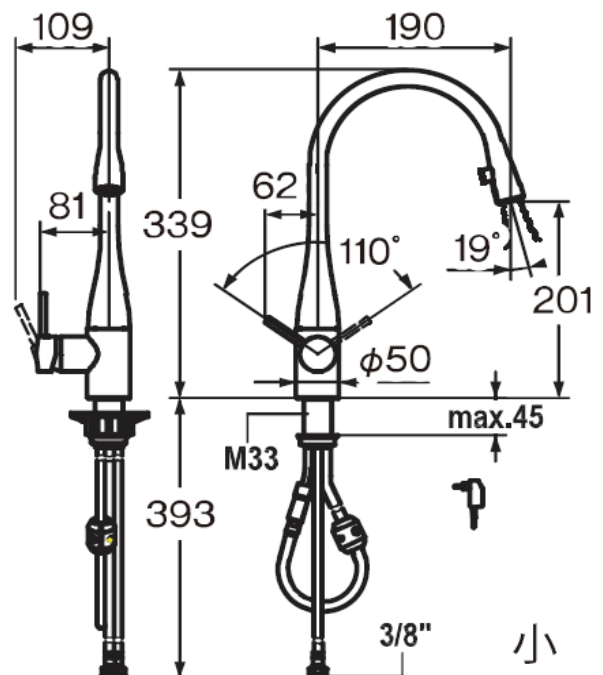

KWC EVEシリーズ < 詳細 >

EVE

ソープディスペンサー

Z.536.063.000 (クローム)	¥60,000-
Z.536.063.700 (ステンレス)	¥80,000-
Z.536.063.150 (ホワイト)	¥80,000-
Z.536.063.151 (ブラック)	¥80,000-

EVEシリーズ バリエーション

< LEDあり >

10.121.103.000	クローム	定価	オープン
10.121.102.000	クローム	定価	¥182,000- (小)
10.121.103.700	ステンレス	定価	¥289,000-
10.121.102.700	ステンレス	定価	¥219,000- (小)

< LEDナシ >

10.111.103.000	クローム	定価	¥139,000-
10.111.102.000	クローム	定価	¥137,000- (小)
10.111.103.700	ステンレス	定価	¥170,000-
10.111.102.700	ステンレス	定価	¥170,000- (小)

< カラー >

10.121.103.150	ホワイト	定価	¥225,000-
10.121.103.151	ブラック	定価	¥225,000- (税別)

小