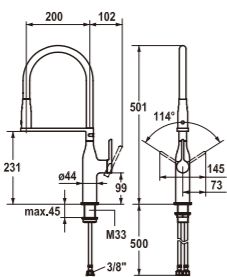

SIN シングルレバーキッチン混合栓

● クローム	10.261.432.000	定価OPEN

機能 シャワー切替:あり / ヘッド引出:パネ式 / 首振角度:360°
取付穴:35φ