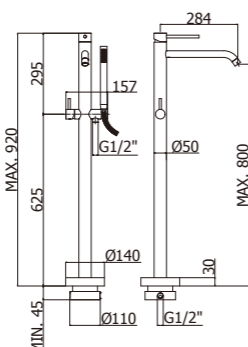

ZSAL135	
● クローム	ZSAL135CRAG
● ステンレス色	ZSAL135ST
● マットブラック	ZSAL135NO
○ マットホワイト	ZSAL135BO
● ハニーゴールド	ZSAL135HG
● ブラッシュド ハニーゴールド	ZSAL135HGSP

機能 スライド付シャワーバー
付属シャワーホース L=1500

LIG032	
● ステンレス色	LIG032ST
○ マットホワイト	LIG032BO
● ハニーゴールド	LIG032HG
● ブラッシュド ハニーゴールド	LIG032HGSP

お問い合わせください

ZCOL638KLIQ	
● クローム	ZCOL638KLIQCR
● マットブラック	ZCOL638KLIQNO
○ マットホワイト	ZCOL638KLIQBO

機能 付属シャワーホース L=1500