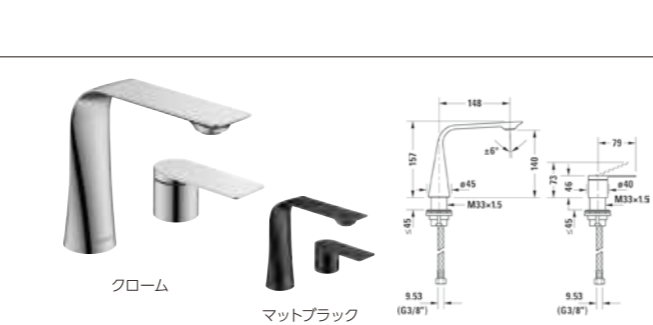

※ハンドル(混合栓)とスパウトの接続配管は別途ご用意ください。

洗面水栓

D1 2穴型シングルレバー洗面混合栓

● クローム	D11130002 (010)	定価 358,000 円 (税込 393,800 円)
● マットブラック	D11130002 (046)	定価 480,000 円 (税込 528,000 円)

機能 取付穴: 35φ / 吐水角度: 調整可

● クローム	D11120009 (010)	定価 325,000 円 (税込 357,500 円)
--------	-----------------	--------------------------------

機能 取付穴: 35φ / 吐水角度: 調整可

JOKER 洗面混合栓

● クローム	JK075CR 引き棒付き	定価 58,000 円 (税込 63,800 円)
	JK071CR 引き棒無し	
● マットブラック	JK075NO 引き棒付き	定価 72,000 円 (税込 79,200 円)
	JK071NO 引き棒無し	

機能 取付穴: 35φ

ROCK 壁埋込洗面混合水栓

● クローム	RO105CR70 L=200mm	定価 95,000 円 (税込 104,500 円)
	RO106CR70 L=240mm	定価 98,000 円 (税込 107,800 円)

機能 日水協認定: あり
※湯・水接続部ネジの変換アダプタ付属 (G1/2→Rp1/2)

● クローム	D11120002 (010)	定価 308,000 円 (税込 338,800 円)
● マットブラック	D11120002 (046)	定価 412,000 円 (税込 453,200 円)

機能 取付穴: 35φ / 吐水角度: 調整可

● クローム	D11130009 (010)	定価 374,000 円 (税込 411,400 円)
--------	-----------------	--------------------------------