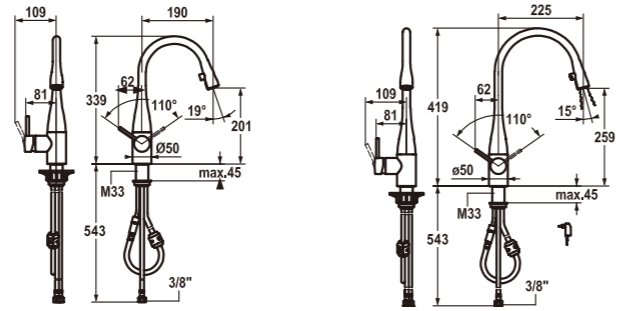

機能 首振角度:360° / 取付穴:35φ

キッチン水栓 KWC

EVE シングルレバーキッチン混合栓

クローム

ステンレス 光沢ブラック マットホワイト

● クローム	大 LEDあり	10.121.103.000		定価OPEN
● ステンレス	大 LEDあり	10.121.103.700		定価 228,000 円 (税込 250,800 円)
● 光沢ブラック	大 LEDあり	10.121.103.151		定価 228,000 円 (税込 250,800 円)
○ マットホワイト	大 LEDあり	10.121.103.150		定価 228,000 円 (税込 250,800 円)

機能 シャワー切替:なし / ヘッド引出:あり / 首振角度:270° / 取付穴:35φ
 日水協認定:あり / 小&LEDなしあり。詳細はお問合わせください

SIN シングルレバーキッチン混合栓

● クローム	10.261.432.000	定価OPEN
--------	----------------	--------

機能 シャワー切替:あり / ヘッド引出:パネ式 / 首振角度:360°
 取付穴:35φ

● クローム	10.261.002.000	定価OPEN
--------	----------------	--------

機能 シャワー切替:あり / ヘッド引出:あり / 首振角度:360°
 取付穴:35φ

LIVELLO シングルレバーキッチン混合栓

クローム ステンレス

● クローム	10.231.103.000	定価OPEN
● ステンレス	10.231.103.700	定価OPEN

機能 ヘッド引出:あり / 首振角度:360° / 取付穴:35φ