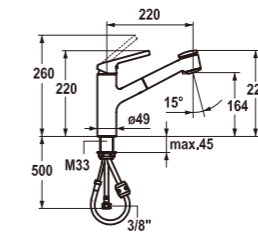

機能 シャワー切替:あり / ヘッド引出:あり / 首振角度:130°
 取付穴:35φ

クローム ステンレス色

● クローム	10.191.113.000	定価OPEN
● ステンレス色	10.191.113.127	定価 123,000 円 (税込 135,300 円)

機能 ヘッド引出:あり / 首振角度:130° / 取付穴:35φ

LUNA-E シングルレバーキッチン混合栓

クローム マットブラック