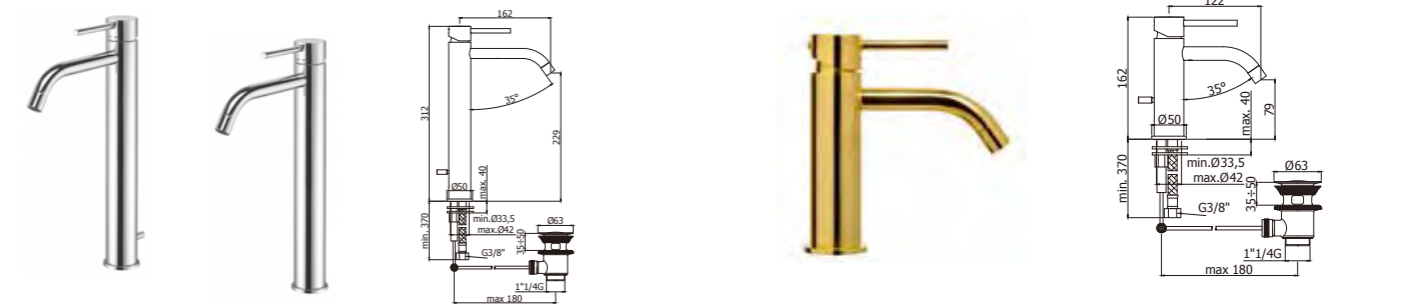

LIGHT 洗面混合栓

● クローム	LIG085CR	引き棒付き	定価 78,000円 (税込 85,800円)
	LIG081CR	引き棒無し	
● ステンレス色	LIG085ST	引き棒付き	定価 111,000円 (税込 122,100円)
	LIG081ST	引き棒無し	
● マットブラック	LIG085NO	引き棒付き	定価 101,000円 (税込 111,100円)
	LIG081NO	引き棒無し	
○ マットホワイト	LIG085BO	引き棒付き	定価 101,000円 (税込 111,100円)
	LIG081BO	引き棒無し	
● ハニーゴールド	LIG085HG	引き棒付き	定価 121,000円 (税込 133,100円)
	LIG081HG	引き棒無し	
● ブラッシュド ハニーゴールド	LIG085HGSP	引き棒付き	定価 141,000円 (税込 155,100円)
	LIG081HGSP	引き棒無し	
● ローズゴールド	LIG081ROSE	引き棒無し	定価 121,000円 (税込 133,100円)
● ブラックニッケル	LIG081NKN	引き棒無し	定価 121,000円 (税込 133,100円)
● ブラッシュド ブラックニッケル	LIG081NKNSP	引き棒無し	定価 141,000円 (税込 155,100円)
	LIG071NKN	引き棒無し	定価 101,000円 (税込 111,100円)
○ マットホワイト	LIG071BO	引き棒無し	定価 61,000円 (税込 67,100円)
● ハニーゴールド	LIG075HG	引き棒付き	定価 101,000円 (税込 111,100円)
	LIG071HG	引き棒無し	
● ローズゴールド	LIG071ROSE	引き棒無し	定価 101,000円 (税込 111,100円)
● ブラックニッケル	LIG071NKN	引き棒無し	定価 101,000円 (税込 111,100円)
● ブラッシュド ブラックニッケル	LIG071NKNSP	引き棒無し	定価 121,000円 (税込 133,100円)

機能 取付穴: 35φ

プッシュ式排水金具

● クローム	ZSCA050CR	定価11,000円 (税込12,100円)
● ステンレス色	ZSCA050ST	定価19,000円 (税込20,900円)
● マットブラック	ZSCA050NO	定価16,000円 (税込17,600円)
○ マットホワイト	ZSCA050BO	定価16,000円 (税込17,600円)
● ハニーゴールド	ZSCA050HG	定価29,800円 (税込32,780円)
● ブラッシュド ハニーゴールド	ZSCA050HGSP	定価31,400円 (税込34,540円)
● ローズゴールド	ZSCA050ROSE	定価29,800円 (税込32,780円)
● ブラックニッケル	ZSCA050NKN	定価29,800円 (税込32,780円)
● ブラッシュド ブラックニッケル	ZSCA050NKNSP	定価31,400円 (税込34,540円)

機能 取付穴: 63φ / 目皿63.5φ、ネジ径 G1 1/4
トップの皿は取り外し不可 / オーバーフロー対応可
※排水口が国内規格の洗面ボウル、手洗器にはこちらの排水セットは使用できません。