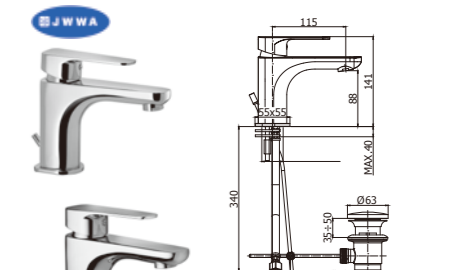

RED 洗面混合栓

機能 取付穴: 35φ / 日水協認定: あり / 50%節水機能付き、エコハンドル搭載 / 吐水角度: 調整可

メーカー	品番	素材	セット価格
Paffoni RED	水栓 RED075CR-EWS 引き棒付き	クローム	定価 38,000円 (税込41,800円)
Paffoni RED	水栓 RED071CR-EWS 引き棒無し	クローム	定価OPEN

STICK 洗面混合栓

機能 取付穴: 35φ / 日水協認定: あり (引き棒無し) / 50%節水機能付き、エコハンドル搭載 / 吐水角度: 調整可

メーカー	品番	素材	セット価格
STICK STICK	水栓 SK075HCR-EWS 引き棒付き	クローム	定価 41,000円 (税込45,100円)
STICK STICK	水栓 SK071HCR-EWS 引き棒無し	クローム	定価OPEN

SLY 洗面混合栓

機能 取付穴: 35φ / 日水協認定: あり / エコハンドル搭載 / 吐水角度: 調整可

メーカー	品番	素材	セット価格
ONO SLY	水栓 SY075CR-ES 引き棒付き	クローム	定価 40,000円 (税込44,000円)
ONO SLY	水栓 SY071CR-ES 引き棒無し	クローム	定価OPEN

(※1) 配管接続部 G3/8 水栓には、G1/2 変換アダプターが付きま。 (※2) 図面に掲載の排水金具は別売りとなります。 (※3) 引き棒付きの水栓には、引き棒のジョイントピースが同梱されています。