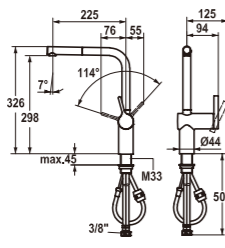

クローム ステンレス

● クローム	10.231.103.000	定価OPEN
● ステンレス	10.231.103.700	定価OPEN

機能 ヘッド引出:あり / 首振角度:360° / 取付穴:35φ