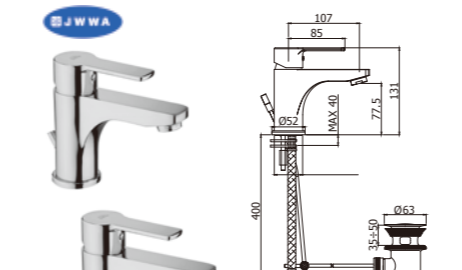

洗面水栓 paffoni

RED 洗面混合栓

機能 取付穴: 35φ / 日水協認定: あり / 50%節水機能付き、エコハンドル搭載 / 吐水角度: 調整可

メーカー	品番	素材	セット価格
Paffoni RED	水栓 RED075CR-EWS 引き棒付き	クローム	定価 38,000円 (税込41,800円)
Paffoni RED	水栓 RED071CR-EWS 引き棒無し	クローム	定価OPEN