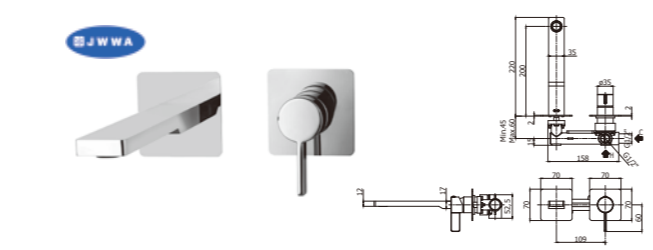

※ハンドル(混合栓)とスパウトの接続配管は別途ご用意ください。

洗面水栓

D1 2穴型シングルレバー洗面混合栓

● クローム	D11130002 (010)	定価 358,000 円 (税込 393,800 円)
● マットブラック	D11130002 (046)	定価 480,000 円 (税込 528,000 円)

機能 取付穴: 35φ / 吐水角度: 調整可

● クローム	D11120009 (010)	定価 325,000 円 (税込 357,500 円)
--------	-----------------	--------------------------------

機能 取付穴: 35φ / 吐水角度: 調整可

JOKER 洗面混合栓

● クローム	JK075CR 引き棒付き	定価 58,000 円 (税込 63,800 円)
	JK071CR 引き棒無し	
● マットブラック	JK075NO 引き棒付き	定価 72,000 円 (税込 79,200 円)
	JK071NO 引き棒無し	

機能 取付穴: 35φ

ROCK 壁埋込洗面混合水栓

● クローム	RO105CR70 L=200mm	定価 95,000 円 (税込 104,500 円)
	RO106CR70 L=240mm	定価 98,000 円 (税込 107,800 円)

機能 日水協認定: あり
※湯・水接続部ネジの変換アダプタ付属 (G1/2→Rp1/2)

● クローム	D11120002 (010)	定価 308,000 円 (税込 338,800 円)
● マットブラック	D11120002 (046)	定価 412,000 円 (税込 453,200 円)

機能 取付穴: 35φ / 吐水角度: 調整可

● クローム	D11130009 (010)	定価 374,000 円 (税込 411,400 円)
--------	-----------------	--------------------------------