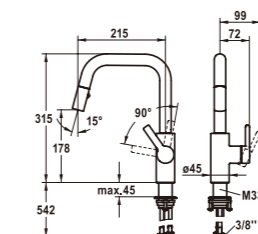

クローム マットブラック

● クローム	10.441.004.000	定価 79,000 円 (税込 86,900 円)
● マットブラック	10.441.004.176	定価 92,000 円 (税込 101,200 円)

機能 シャワー切替:あり / ヘッド引出:あり

ERA 2穴型シングルレバーキッチン混合栓