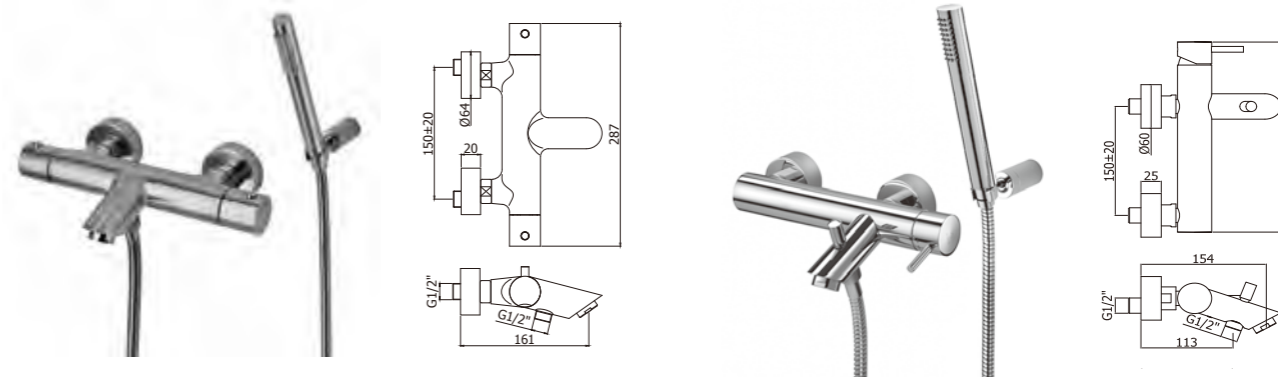

ZSAL135	
● クローム	ZSAL135CRAG
● ステンレス色	ZSAL135ST
● マットブラック	ZSAL135NO
○ マットホワイト	ZSAL135BO
● ハニーゴールド	ZSAL135HG
● ブラッシュド ハニーゴールド	ZSAL135HGSP

機能 スライド付シャワーバー
付属シャワーホース L=1500

LIG032	
● ステンレス色	LIG032ST
○ マットホワイト	LIG032BO
● ハニーゴールド	LIG032HG
● ブラッシュド ハニーゴールド	LIG032HGSP

お問い合わせください

ZCOL638KLIQ	
● クローム	ZCOL638KLIQCR
● マットブラック	ZCOL638KLIQNO
○ マットホワイト	ZCOL638KLIQBO

機能 付属シャワーホース L=1500

● クローム	LIQ023CR	お問い合わせください
● ステンレス色	LIQ023ST	
● マットブラック	LIQ023NO	
○ マットホワイト	LIQ023BO	
● ハニーゴールド	LIQ023HG	
● ブラッシュド ハニーゴールド	LIQ023HGSP	

機能 サーモスタットバス混合栓 / 付属シャワーホース L=1500

● クローム	LIG023CR	お問い合わせください
● ステンレス色	LIG023ST	
● マットブラック	LIG023NO	
○ マットホワイト	LIG023BO	
● ハニーゴールド	LIG023HG	
● ブラッシュド ハニーゴールド	LIG023HGSP	

機能 シングルレバーバス混合栓 / 付属シャワーホース L=1500

※カラー水栓シリーズは、特注品になります。都度お見積り商品になりますので、納期及び価格につきましては、別途お問い合わせください。

製品をご購入いただく前にお読みください。

価格について

●本カタログに記載されている価格は2022年10月現在の価格です。経済変動などにより、予告無く価格の改定を実施することがありますので、予めご了承ください。

納期について

●納期及び在庫の有無に関しては、予め当社にお問い合わせください。
●国内在庫品の場合、発注をいただいてから納品まで約1週間かかります。
●非在庫品の場合、発注をいただいてから納品まで3カ月かかります。
お客様の都合により国内及び海外航空便を使用した場合は、航空運賃が別途実費請求となりますので、予めご了承ください。
●商品の発送には、別途送料がかかります。

必要最低水圧の一般的な目安(流動圧) ※詳細は取扱説明書をご確認ください。

	必要最低水圧	電気温水器※注1	高圧型電気温水器
キッチン混合水栓	0.15MPa	×	○
洗面混合水栓	0.1MPa	×	○
単水栓	0.1MPa	×	○
バス・シャワー混合水栓	0.2MPa	×	△
ハンドシャワー	0.15MPa	×	○

※注1) 0.1MPa未満に減圧される小型電気温水器とのセット可否を表しています。

〈ショールームのご案内〉

当社に製品の展示コーナーを設けております。お気軽にお立ち寄りいただき、上質な製品の数々をご覧くださいませ。
営業時間 / 9:00~17:00 (土曜・日曜・祝祭日を除く)

製品仕様について

●各メーカーの都合により、予告無しに製品を廃盤にしたり、カラー等の仕様変更を実施する場合があります。予めご了承ください。
●寒冷地仕様に関しては、現在のところご用意しておりません。

アフターメンテナンスについて

●メンテナンスのご依頼は、当社へお問い合わせください。