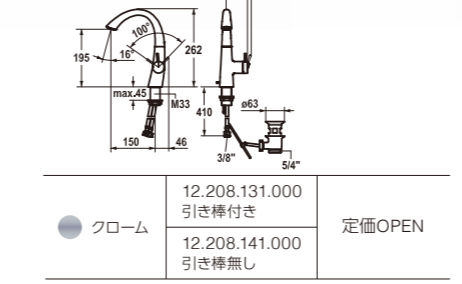

※ { } 内寸法は、カウンター寸法 ※ () 内寸法は、カウンター高さ(800)を基準にした参考寸法
※カウンターに接する洗面器全周面にシール材を充てんする陶器寸法許容差はJIS A5207に準ずる ※カウンター厚みが40ミリ以上の場合、水栓金具取付穴周りにザグリを入れてください

【 Plan B 】

メーカー	品番	素材	セット価格
Paffoni SLY	水栓 SY075CR-ES 引き棒付き	クローム	133,750円 (税込147,125円)
機能	取付穴: 35φ / エコハンドル搭載 / 吐水角度: 調整可 / オーバーフロー付き		
NITTOCERA	洗面ボウル L-892KVC	陶器・ピュアホワイト	
NITTOCERA	排水金具 (ストラップ) LF-6SAT-NT		
NITTOCERA	固定金具 FK800TB		

※ { } 内寸法は、カウンター寸法 ※ () 内寸法は、カウンター高さ(800)を基準にした参考寸法
※カウンターに接する洗面器全周面にシール材を充てんする陶器寸法許容差はJIS A5207に準ずる ※カウンター厚み25ミリ以上の時はザグリを設けてください

【 Plan C 】

メーカー	品番	素材	セット価格
KWC ZOE	水栓 12.208.131.000 引き棒付き	クローム	238,100円 (税込261,910円)
機能	首振角度: 90° / 取付穴: 35φ / オーバーフロー付き		
NITTOCERA	洗面ボウル L-830KVC	陶器・ピュアホワイト	
NITTOCERA	排水金具 (ポップアップ) FCPU-NC		
NITTOCERA	排水金具 (ストラップ) FCST-NC		
NITTOCERA	固定金具 FK800TB		

※ { } 内寸法は、カウンター寸法 ※ () 内寸法は、カウンター高さ(800)を基準にした参考寸法
※カウンターに接する洗面器全周面にシール材を充てんする陶器寸法許容差はJIS A5207に準ずる ※カウンター厚み25ミリ以上の時はザグリを設けてください

洗面水栓 KWC

ZOE 洗面混合栓

機能 首振角度: 90° / 取付穴: 35φ

メーカー	品番	素材	セット価格
KWC ZOE	水栓 12.208.131.000 引き棒付き	クローム	定価OPEN
KWC ZOE	水栓 12.208.141.000 引き棒無し	クローム	