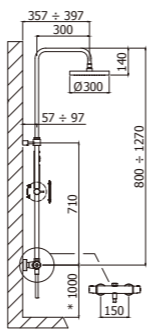

ZSAL135	
● クローム	ZSAL135CRAG
● ステンレス色	ZSAL135ST
● マットブラック	ZSAL135NO
○ マットホワイト	ZSAL135BO
● ハニーゴールド	ZSAL135HG
● ブラッシュド ハニーゴールド	ZSAL135HGSP

機能 スライド付シャワーバー
付属シャワーホース L=1500

LIG032	
● ステンレス色	LIG032ST
○ マットホワイト	LIG032BO
● ハニーゴールド	LIG032HG
● ブラッシュド ハニーゴールド	LIG032HGSP

お問い合わせください

ZCOL638KLIQ	
● クローム	ZCOL638KLIQCR
● マットブラック	ZCOL638KLIQNO
○ マットホワイト	ZCOL638KLIQBO

機能 付属シャワーホース L=1500