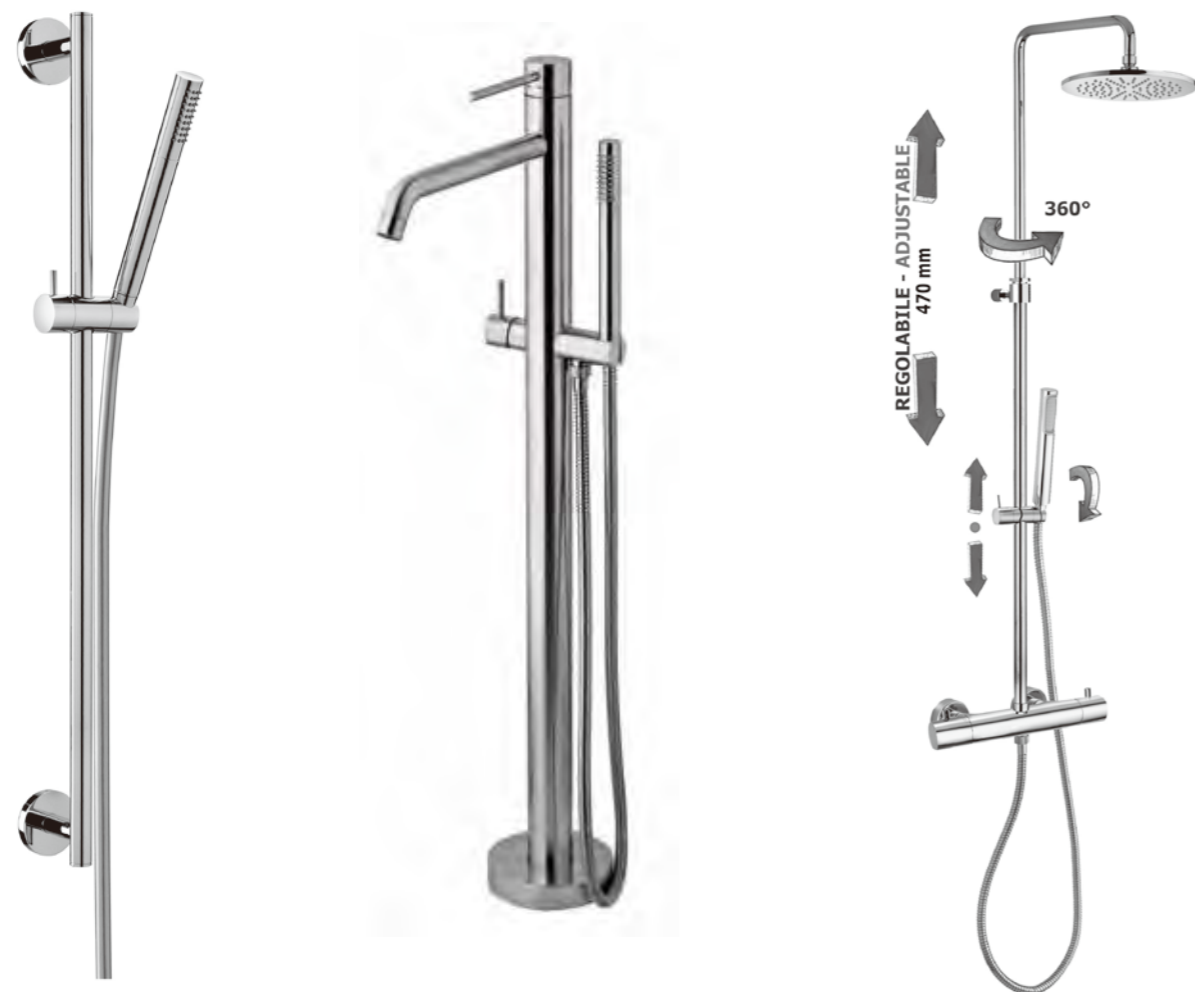

機能 取付穴: 35φ

プッシュ式排水金具

● クローム	ZSCA050CR	定価11,000円 (税込12,100円)
● ステンレス色	ZSCA050ST	定価19,000円 (税込20,900円)
● マットブラック	ZSCA050NO	定価16,000円 (税込17,600円)
○ マットホワイト	ZSCA050BO	定価16,000円 (税込17,600円)
● ハニーゴールド	ZSCA050HG	定価29,800円 (税込32,780円)
● ブラッシュド ハニーゴールド	ZSCA050HGSP	定価31,400円 (税込34,540円)
● ローズゴールド	ZSCA050ROSE	定価29,800円 (税込32,780円)
● ブラックニッケル	ZSCA050NKN	定価29,800円 (税込32,780円)
● ブラッシュド ブラックニッケル	ZSCA050NKNSP	定価31,400円 (税込34,540円)

機能 取付穴: 63φ / 目皿63.5φ、ネジ径 G1 1/4
 トップの皿は取り外し不可 / オーバーフロー対応可
 ※排水口が国内規格の洗面ボウル、手洗器にはこちらの排水セットは使用できません。

ボトルラップ (壁排水)

● クローム	ZACC240CR	定価19,400円 (税込21,340円)
● ステンレス色	ZACC240ST	定価36,200円 (税込39,820円)
● マットブラック	ZACC240NO	定価25,000円 (税込27,500円)
○ マットホワイト	ZACC240BO	定価25,000円 (税込27,500円)
● ハニーゴールド	ZACC240HG	定価58,200円 (税込64,020円)
● ブラッシュド ハニーゴールド	ZACC240HGSP	定価61,400円 (税込67,540円)
● ローズゴールド	ZACC240ROSE	定価58,200円 (税込64,020円)
● ブラックニッケル	ZACC240NKN	定価58,200円 (税込64,020円)
● ブラッシュド ブラックニッケル	ZACC240NKNSP	定価61,400円 (税込67,540円)

機能 ネジ径 G1 1/4 ボトル部 横引き 340mm

(※1) 配管接続部 G3/8 水栓には、G1/2 変換アダプターが付きませぬ。(※2) 図面に掲載の排水金具は別売りとなります。(※3) 引き棒付きの水栓には、引き棒のジョイントピースが同梱されています。(※4) カラー水栓シリーズは、特注品になります。都度お見積り商品になりますので、納期及び価格につきましては、別途お問い合わせください。

ZSAL135