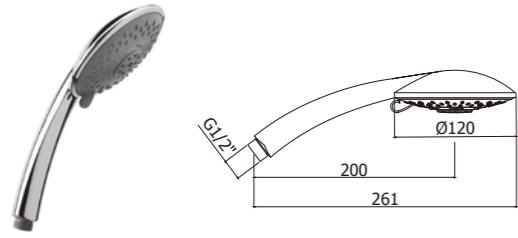

タオルバー

	クローム	● クローム	0099421000	定価 34,000 円 (税込 37,400 円)
	マットブラック	● マットブラック	0099424600	定価 37,000 円 (税込 40,700 円)

タオルレール

	● クローム	0099411000	定価 33,000 円 (税込 36,300 円)
---	--------	------------	------------------------------

シャワーヘッド

PRESTIGE シャワーヘッド

● クローム	ZDOC076CR	定価 21,000円 (税込 23,100円)
機能 ヘッドサイズ:φ120 / スプレーパターン:ノーマル、マッサージ、ソフトマッサージ、ノーマル+ミスト、一時ストップ		

ROYAL シャワーヘッド

● クローム	ZDOC074CR	定価 15,000円 (税込 16,500円)
機能 ヘッドサイズ:φ90 / スプレーパターン:ノーマル、ソフトマッサージ、フォレストミスト、一時ストップ		