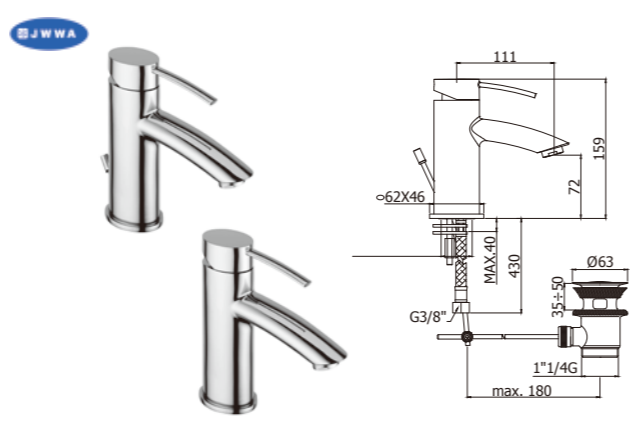

メーカー	品番	素材	セット価格
ONO SLY	水栓 SY075CR-ES 引き棒付き	クローム	定価 40,000円 (税込44,000円)
ONO SLY	水栓 SY071CR-ES 引き棒無し	クローム	定価OPEN

(※1) 配管接続部 G3/8 水栓には、G1/2 変換アダプターが付きま。 (※2) 図面に掲載の排水金具は別売りとなります。 (※3) 引き棒付きの水栓には、引き棒のジョイントピースが同梱されています。

LEVEL 洗面混合栓

● クローム	LES085CR 引き棒付き	定価 82,000 円 (税込 90,200 円)
	LES081CR 引き棒無し	

機能 取付穴: 35φ / 吐水角度: 調整可

● クローム	LES075CR45 引き棒付き	定価 51,000 円 (税込 56,100 円)
	LES071CR45 引き棒無し	

機能 取付穴: 35φ / 吐水角度: 調整可 / 日水協認定: あり

BERRY 洗面混合栓

● クローム	BR085CR 引き棒付き	定価 78,000 円 (税込 85,800 円)
	BR081CR 引き棒無し	

機能 取付穴: 35φ / 吐水角度: 調整可

● クローム	BR075CR45 引き棒付き	定価 43,000 円 (税込 47,300 円)
	BR071CR45 引き棒無し	

機能 取付穴: 35φ / 吐水角度: 調整可 / 日水協認定: あり

ROCK 洗面混合栓

● クローム	RO085CR 引き棒付き	定価 71,000 円 (税込 78,100 円)
	RO081CR 引き棒無し	

機能 取付穴: 35φ

● クローム	RO075CR 引き棒付き	定価 43,000 円 (税込 47,300 円)
	RO071CR 引き棒無し	

機能 取付穴: 35φ

TANGO 洗面混合栓

● クローム	TA085CR 引き棒付き	定価 61,000 円 (税込 67,100 円)
	TA081CR 引き棒無し	