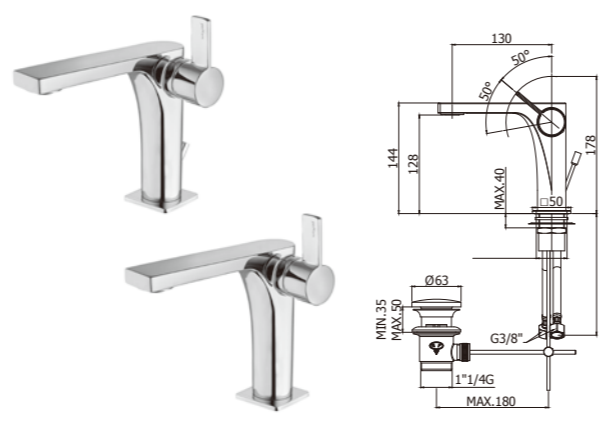

メーカー	品番	素材	セット価格
ONO SLY	水栓 SY075CR-ES 引き棒付き	クローム	定価 40,000円 (税込44,000円)
ONO SLY	水栓 SY071CR-ES 引き棒無し	クローム	定価OPEN

(※1) 配管接続部 G3/8 水栓には、G1/2 変換アダプターが付きま。 (※2) 図面に掲載の排水金具は別売りとなります。 (※3) 引き棒付きの水栓には、引き棒のジョイントピースが同梱されています。

LEVEL 洗面混合栓

● クローム	LES085CR 引き棒付き	定価 82,000 円 (税込 90,200 円)
	LES081CR 引き棒無し	

機能 取付穴: 35φ / 吐水角度: 調整可

● クローム	LES075CR45 引き棒付き	定価 51,000 円 (税込 56,100 円)
	LES071CR45 引き棒無し	

機能 取付穴: 35φ / 吐水角度: 調整可 / 日水協認定: あり

BERRY 洗面混合栓

● クローム	BR085CR 引き棒付き	定価 78,000 円 (税込 85,800 円)
	BR081CR 引き棒無し	

機能 取付穴: 35φ / 吐水角度: 調整可

● クローム	BR075CR45 引き棒付き	定価 43,000 円 (税込 47,300 円)
	BR071CR45 引き棒無し	

機能 取付穴: 35φ / 吐水角度: 調整可 / 日水協認定: あり

ROCK 洗面混合栓

● クローム	RO085CR 引き棒付き	定価 71,000 円 (税込 78,100 円)
	RO081CR 引き棒無し	

機能 取付穴: 35φ

● クローム	RO075CR 引き棒付き	定価 43,000 円 (税込 47,300 円)
	RO071CR 引き棒無し	

機能 取付穴: 35φ

TANGO 洗面混合栓

● クローム	TA085CR 引き棒付き	定価 61,000 円 (税込 67,100 円)
	TA081CR 引き棒無し	