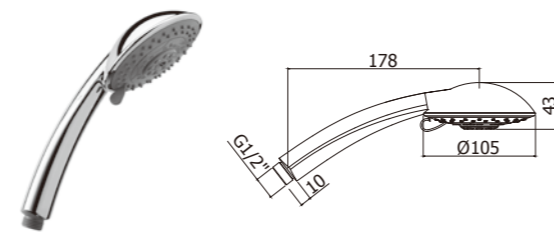

シャワーヘッド

PRESTIGE シャワーヘッド

● クローム	ZDOC076CR	定価 21,000円 (税込 23,100円)
機能 ヘッドサイズ:φ120 / スプレーパターン:ノーマル、マッサージ、ソフトマッサージ、ノーマル+ミスト、一時ストップ		

ROYAL シャワーヘッド

● クローム	ZDOC074CR	定価 15,000円 (税込 16,500円)
機能 ヘッドサイズ:φ90 / スプレーパターン:ノーマル、ソフトマッサージ、フォレストミスト、一時ストップ		

PRINCE シャワーヘッド

● クローム	ZDOC075CR	定価 17,000円 (税込 18,700円)
機能 ヘッドサイズ:φ105 / スプレーパターン:ノーマル、マッサージ、ミスト強、ノーマル+ミスト、一時ストップ		

LANCE シャワーヘッド

● クローム	ZDOC085CR	定価 7,500円 (税込 8,250円)
機能 ヘッドサイズ:φ105 / スプレーパターン:ノーマル		

スプレーパターン ※シャワーヘッドの種類ごとに選べるスプレーパターンが異なります。