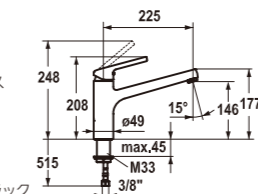

● クローム	10.441.023.000	定価 51,000 円 (税込 56,100 円)
● マットブラック	10.441.023.176	定価 63,000 円 (税込 69,300 円)
● ステンレス	10.441.023.700	定価 71,000 円 (税込 78,100 円)

機能 首振角度:160° / 取付穴:35φ