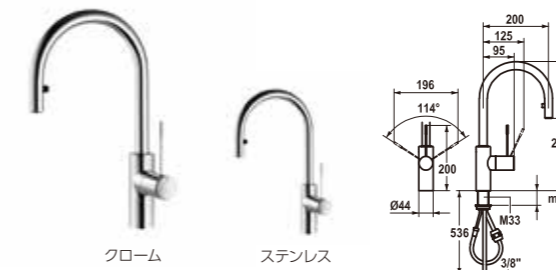

機能 シャワー切替:あり / ヘッド引出:あり / 首振角度:270° (120°仕様あり)
取付穴:35φ / 日水協認定:あり / LED付仕様あり。
詳細はお問合わせください

ONO シングルレバーキッチン混合栓

2024年3月31日で販売中止となります

● クローム	10.151.423.000	定価 309,000 円 (税込 339,900 円)
--------	----------------	--------------------------------

機能 シャワー切替:あり / ヘッド引出:パネ式 / 首振角度:360°
取付穴:35φ

クローム

ステンレス

● クローム	10.151.033.000	定価 160,000 円 (税込 176,000 円)
● ステンレス	10.151.033.700	定価 181,000 円 (税込 199,100 円)

機能 シャワー切替:あり / ヘッド引出:あり / 首振角度:120°
取付穴:35φ

クローム

ステンレス

2024年3月31日で販売中止となります

● クローム	10.151.102.000	定価OPEN
● ステンレス	10.151.102.700	定価OPEN

機能 ヘッド引出:あり / 首振角度:360° / 取付穴:35φ

クローム

2024年3月31日で販売中止となります

● クローム	10.151.413.000	定価 158,000 円 (税込 173,800 円)
● ステンレス	10.151.413.700	定価 218,000 円 (税込 239,800 円)

機能 首振角度:360° / 取付穴:35φ

キッチン水栓 KWC

EVE シングルレバーキッチン混合栓

クローム

ステンレス 光沢ブラック マットホワイト

● クローム	大 LEDあり	10.121.103.000		定価OPEN
● ステンレス	大 LEDあり	10.121.103.700		定価 228,000 円 (税込 250,800 円)
● 光沢ブラック	大 LEDあり	10.121.103.151		定価 228,000 円 (税込 250,800 円)
○ マットホワイト	大 LEDあり	10.121.103.150		定価 228,000 円 (税込 250,800 円)