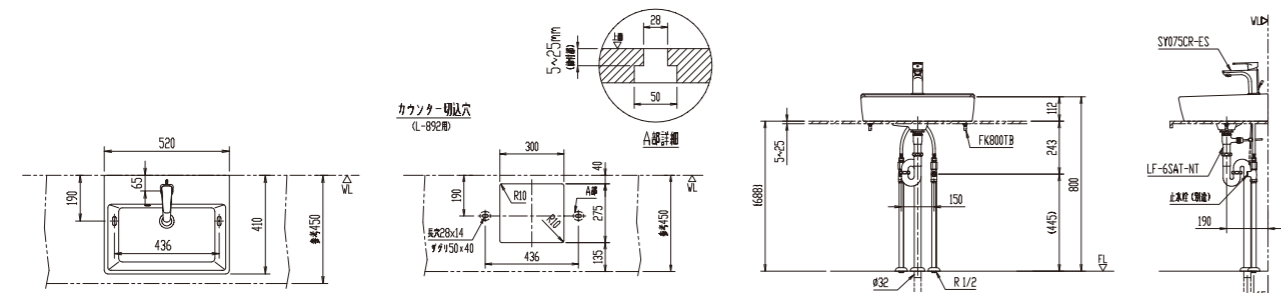

※ { } 内寸法は、カウンター寸法 ※ () 内寸法は、カウンター高さ(800)を基準にした参考寸法
※カウンターに接する洗面器全周面にシール材を充てんする陶器寸法許容差はJIS A5207に準ずる ※カウンター厚み25ミリ以上の時はザグリを設けてください

【 Plan C 】

メーカー	品番	素材	セット価格
KWC ZOE	水栓 12.208.131.000 引き棒付き	クローム	238,100円 (税込261,910円)
機能	首振角度: 90° / 取付穴: 35φ / オーバーフロー付き		
NITTOCERA	洗面ボウル L-830KVC	陶器・ピュアホワイト	
NITTOCERA	排水金具 (ポップアップ) FCPU-NC		
NITTOCERA	排水金具 (ストラップ) FCST-NC		
NITTOCERA	固定金具 FK800TB		