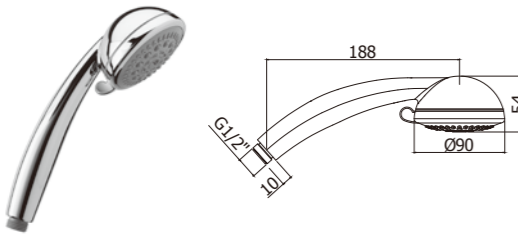

タオルバー

	クローム	● クローム	0099421000	定価 34,000 円 (税込 37,400 円)
	マットブラック	● マットブラック	0099424600	定価 37,000 円 (税込 40,700 円)

タオルレール

	● クローム	0099411000	定価 33,000 円 (税込 36,300 円)
---	--------	------------	------------------------------

シャワーヘッド

PRESTIGE シャワーヘッド

● クローム	ZDOC076CR	定価 21,000円 (税込 23,100円)
機能 ヘッドサイズ:φ120 / スプレーパターン:ノーマル、マッサージ、ソフトマッサージ、ノーマル+ミスト、一時ストップ		

ROYAL シャワーヘッド

● クローム	ZDOC074CR	定価 15,000円 (税込 16,500円)
機能 ヘッドサイズ:φ90 / スプレーパターン:ノーマル、ソフトマッサージ、フォレストミスト、一時ストップ		

PRINCE シャワーヘッド

● クローム	ZDOC075CR	定価 17,000円 (税込 18,700円)
機能 ヘッドサイズ:φ105 / スプレーパターン:ノーマル、マッサージ、ミスト強、ノーマル+ミスト、一時ストップ		

LANCE シャワーヘッド

● クローム	ZDOC085CR	定価 7,500円 (税込 8,250円)
機能 ヘッドサイズ:φ105 / スプレーパターン:ノーマル		

スプレーパターン ※シャワーヘッドの種類ごとに選べるスプレーパターンが異なります。