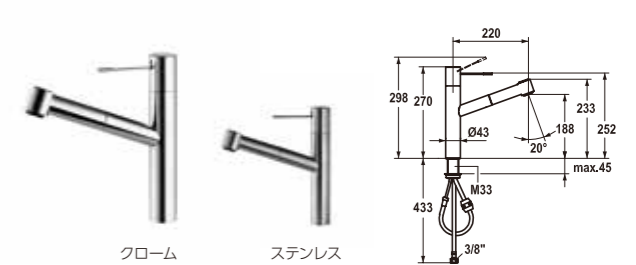

機能 シャワー切替:あり / ヘッド引出:あり / 首振角度:270° (120°仕様あり)
取付穴:35φ / 日水協認定:あり / LED付仕様あり。
詳細はお問合わせください

ONO シングルレバーキッチン混合栓

2024年3月31日で販売中止となります

● クローム	10.151.423.000	定価 309,000 円 (税込 339,900 円)
--------	----------------	--------------------------------

機能 シャワー切替:あり / ヘッド引出:パネ式 / 首振角度:360°
取付穴:35φ

クローム

ステンレス

● クローム	10.151.033.000	定価 160,000 円 (税込 176,000 円)
● ステンレス	10.151.033.700	定価 181,000 円 (税込 199,100 円)

機能 シャワー切替:あり / ヘッド引出:あり / 首振角度:120°
取付穴:35φ

クローム