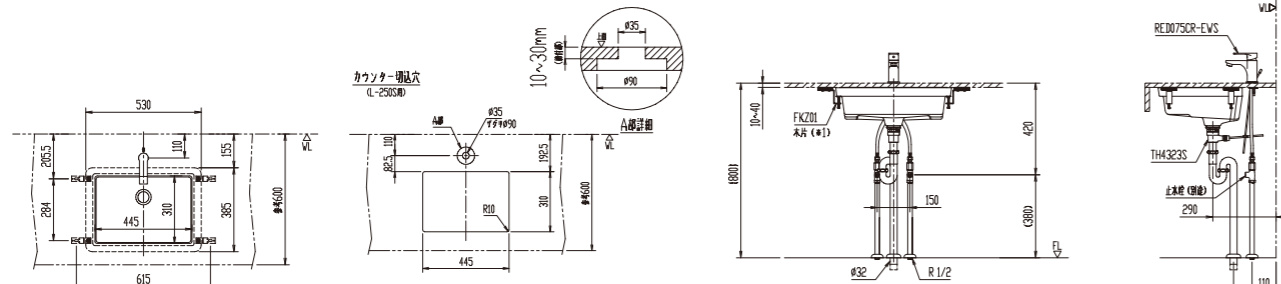

洗面水栓+ボウルセット

洗面水栓とボウルのセットをご用意いたしました。セット価格で、より特価でご提供いたします。

【 Plan A 】

メーカー	品番	素材	セット価格
Paffoni RED	水栓 RED075CR-EWS 引き棒付き	クローム	124,200円 (税込136,620円)
機能	取付穴: 35φ / 日水協認定: あり / 50%節水機能付き、エコハンドル搭載 吐水角度: 調整可 / オーバーフロー付き		
NITTOCERA	洗面ボウル L-250S	陶器・ピュアホワイト	
NITTOCERA	排水金具 TH4323S		
NITTOCERA	固定金具 FKZ01		

※ { } 内寸法は、カウンター寸法 ※ ( ) 内寸法は、カウンター高さ(800)を基準にした参考寸法
※カウンターに接する洗面器全周面にシール材を充てんする陶器寸法許容差はJIS A5207に準ずる ※カウンター厚みが40ミリ以上の場合、水栓金具取付穴周りにザグリを入れてください

【 Plan B 】

メーカー	品番	素材	セット価格
Paffoni SLY	水栓 SY075CR-ES 引き棒付き	クローム	133,750円 (税込147,125円)
機能	取付穴: 35φ / エコハンドル搭載 / 吐水角度: 調整可 / オーバーフロー付き		
NITTOCERA	洗面ボウル L-892KVC	陶器・ピュアホワイト	
NITTOCERA	排水金具 (ストラップ) LF-6SAT-NT		
NITTOCERA	固定金具 FK800TB