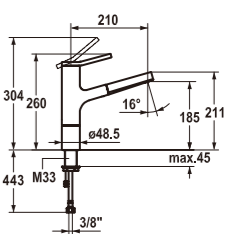

● クローム	10.191.113.000	定価OPEN
● ステンレス色	10.191.113.127	定価 123,000 円 (税込 135,300 円)

機能 ヘッド引出:あり / 首振角度:130° / 取付穴:35φ