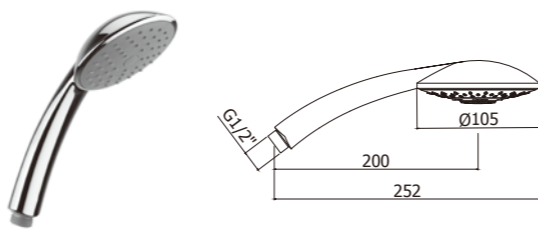

シャワーヘッド

PRESTIGE シャワーヘッド

● クローム	ZDOC076CR	定価 21,000円 (税込 23,100円)
機能 ヘッドサイズ:φ120 / スプレーパターン:ノーマル、マッサージ、ソフトマッサージ、ノーマル+ミスト、一時ストップ		

ROYAL シャワーヘッド

● クローム	ZDOC074CR	定価 15,000円 (税込 16,500円)
機能 ヘッドサイズ:φ90 / スプレーパターン:ノーマル、ソフトマッサージ、フォレストミスト、一時ストップ		

PRINCE シャワーヘッド

● クローム	ZDOC075CR	定価 17,000円 (税込 18,700円)
機能 ヘッドサイズ:φ105 / スプレーパターン:ノーマル、マッサージ、ミスト強、ノーマル+ミスト、一時ストップ		

LANCE シャワーヘッド

● クローム	ZDOC085CR	定価 7,500円 (税込 8,250円)
機能 ヘッドサイズ:φ105 / スプレーパターン:ノーマル		

スプレーパターン ※シャワーヘッドの種類ごとに選べるスプレーパターンが異なります。