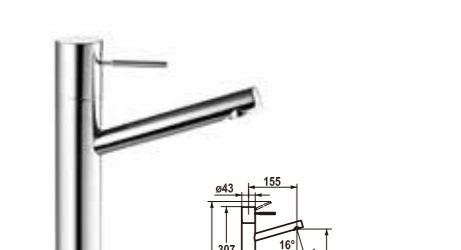

※ { } 内寸法は、カウンター寸法 ※ () 内寸法は、カウンター高さ(800)を基準にした参考寸法
※カウンターに接する洗面器全周面にシール材を充てんする陶器寸法許容差はJIS A5207に準ずる ※カウンター厚み25ミリ以上の時はザグリを設けてください

【 Plan C 】

メーカー	品番	素材	セット価格
KWC ZOE	水栓 12.208.131.000 引き棒付き	クローム	238,100円 (税込261,910円)
機能	首振角度: 90° / 取付穴: 35φ / オーバーフロー付き		
NITTOCERA	洗面ボウル L-830KVC	陶器・ピュアホワイト	
NITTOCERA	排水金具 (ポップアップ) FCPU-NC		
NITTOCERA	排水金具 (ストラップ) FCST-NC		
NITTOCERA	固定金具 FK800TB		

※ { } 内寸法は、カウンター寸法 ※ () 内寸法は、カウンター高さ(800)を基準にした参考寸法
※カウンターに接する洗面器全周面にシール材を充てんする陶器寸法許容差はJIS A5207に準ずる ※カウンター厚み25ミリ以上の時はザグリを設けてください

洗面水栓 KWC

ZOE 洗面混合栓

機能 首振角度: 90° / 取付穴: 35φ

メーカー	品番	素材	セット価格
KWC ZOE	水栓 12.208.131.000 引き棒付き	クローム	定価OPEN
KWC ZOE	水栓 12.208.141.000 引き棒無し	クローム	

ONO 洗面混合栓

機能 取付穴: 35φ

メーカー	品番	素材	セット価格
ONO ONO	水栓 12.151.042.000 引き棒付き	クローム	定価OPEN
ONO ONO	水栓 12.151.052.000 引き棒無し	クローム	定価 113,000円 (税込124,300円)

SLY 洗面混合栓

機能 取付穴: 35φ

メーカー	品番	素材	セット価格
ONO SLY	水栓 12.151.393.000 引き棒付き	クローム	定価 137,000円 (税込150,700円)
ONO SLY	水栓 12.151.093.000 引き棒無し	クローム	定価OPEN