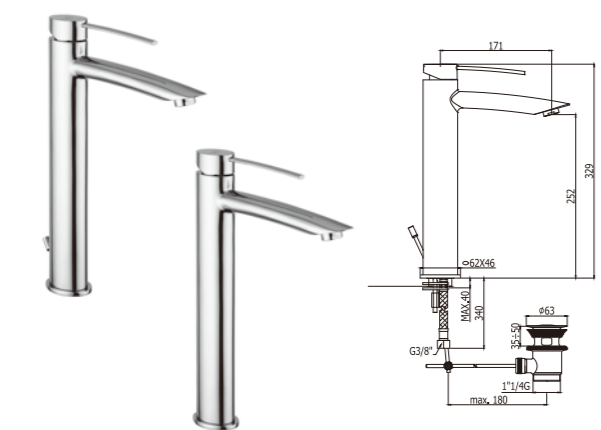

メーカー	品番	素材	セット価格
ONO SLY	水栓 SY075CR-ES 引き棒付き	クローム	定価 40,000円 (税込44,000円)
ONO SLY	水栓 SY071CR-ES 引き棒無し	クローム	定価OPEN

(※1) 配管接続部 G3/8 水栓には、G1/2 変換アダプターが付きま。 (※2) 図面に掲載の排水金具は別売りとなります。 (※3) 引き棒付きの水栓には、引き棒のジョイントピースが同梱されています。

LEVEL 洗面混合栓

● クローム	LES085CR 引き棒付き	定価 82,000 円 (税込 90,200 円)
	LES081CR 引き棒無し	

機能 取付穴: 35φ / 吐水角度: 調整可

● クローム	LES075CR45 引き棒付き	定価 51,000 円 (税込 56,100 円)
	LES071CR45 引き棒無し	

機能 取付穴: 35φ / 吐水角度: 調整可 / 日水協認定: あり

BERRY 洗面混合栓

● クローム	BR085CR 引き棒付き	定価 78,000 円 (税込 85,800 円)
	BR081CR 引き棒無し	

機能 取付穴: 35φ / 吐水角度: 調整可

● クローム	BR075CR45 引き棒付き	定価 43,000 円 (税込 47,300 円)
	BR071CR45 引き棒無し	

機能 取付穴: 35φ / 吐水角度: 調整可 / 日水協認定: あり

ROCK 洗面混合栓

● クローム	RO085CR 引き棒付き	定価 71,000 円 (税込 78,100 円)
	RO081CR 引き棒無し	

機能 取付穴: 35φ

● クローム	RO075CR 引き棒付き	定価 43,000 円 (税込 47,300 円)
	RO071CR 引き棒無し	

機能 取付穴: 35φ

TANGO 洗面混合栓

● クローム	TA085CR 引き棒付き	定価 61,000 円 (税込 67,100 円)
	TA081CR 引き棒無し	