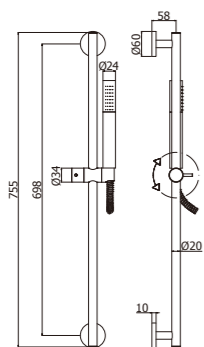

ZSAL135	
● クローム	ZSAL135CRAG
● ステンレス色	ZSAL135ST
● マットブラック	ZSAL135NO
○ マットホワイト	ZSAL135BO
● ハニーゴールド	ZSAL135HG
● ブラッシュド ハニーゴールド	ZSAL135HGSP

機能 スライド付シャワーバー
付属シャワーホース L=1500

LIG032	
● ステンレス色	LIG032ST
○ マットホワイト	LIG032BO
● ハニーゴールド	LIG032HG
● ブラッシュド ハニーゴールド	LIG032HGSP

お問い合わせください

ZCOL638KLIQ	
● クローム	ZCOL638KLIQCR
● マットブラック	ZCOL638KLIQNO
○ マットホワイト	ZCOL638KLIQBO

機能 付属シャワーホース L=1500