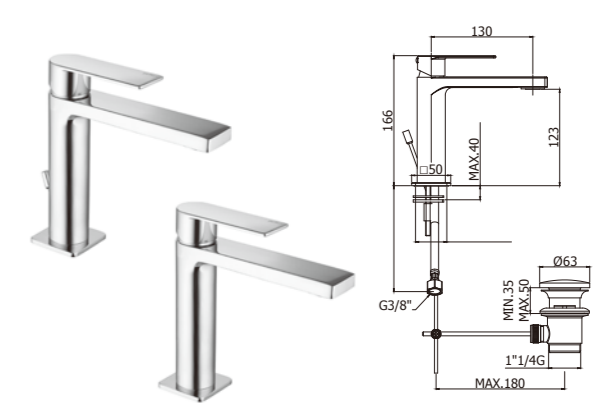

LEVEL 洗面混合栓

● クローム	LES085CR 引き棒付き	定価 82,000 円 (税込 90,200 円)
	LES081CR 引き棒無し	

機能 取付穴: 35φ / 吐水角度: 調整可

● クローム	LES075CR45 引き棒付き	定価 51,000 円 (税込 56,100 円)
	LES071CR45 引き棒無し	

機能 取付穴: 35φ / 吐水角度: 調整可 / 日水協認定: あり

BERRY 洗面混合栓

● クローム	BR085CR 引き棒付き	定価 78,000 円 (税込 85,800 円)
	BR081CR 引き棒無し	

機能 取付穴: 35φ / 吐水角度: 調整可

● クローム	BR075CR45 引き棒付き	定価 43,000 円 (税込 47,300 円)
	BR071CR45 引き棒無し	

機能 取付穴: 35φ / 吐水角度: 調整可 / 日水協認定: あり

ROCK 洗面混合栓

● クローム	RO085CR 引き棒付き	定価 71,000 円 (税込 78,100 円)
	RO081CR 引き棒無し	

機能 取付穴: 35φ

● クローム	RO075CR 引き棒付き	定価 43,000 円 (税込 47,300 円)
	RO071CR 引き棒無し	

機能 取付穴: 35φ

TANGO 洗面混合栓

● クローム	TA085CR 引き棒付き	定価 61,000 円 (税込 67,100 円)
	TA081CR 引き棒無し	

機能 取付穴: 35φ

● クローム	TA075CR 引き棒付き	定価 41,000 円 (税込 45,100 円)
	TA071CR 引き棒無し	

機能 取付穴: 35φ

RINGO 洗面混合栓

クローム

クローム

クローム

クローム