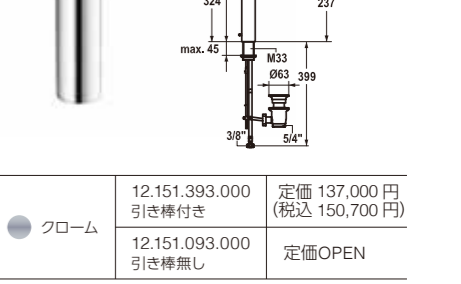

SLY 洗面混合栓

機能 取付穴: 35φ

メーカー	品番	素材	セット価格
ONO SLY	水栓 12.151.393.000 引き棒付き	クローム	定価 137,000円 (税込150,700円)
ONO SLY	水栓 12.151.093.000 引き棒無し	クローム	定価OPEN