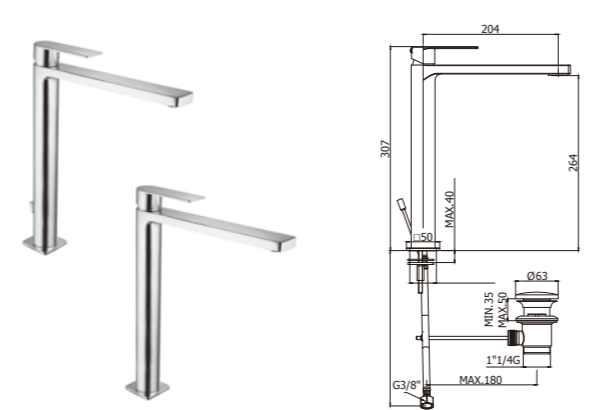

BERRY 洗面混合栓

● クローム	BR085CR 引き棒付き	定価 78,000 円 (税込 85,800 円)
	BR081CR 引き棒無し	

機能 取付穴: 35φ / 吐水角度: 調整可

● クローム	BR075CR45 引き棒付き	定価 43,000 円 (税込 47,300 円)
	BR071CR45 引き棒無し	

機能 取付穴: 35φ / 吐水角度: 調整可 / 日水協認定: あり

ROCK 洗面混合栓

● クローム	RO085CR 引き棒付き	定価 71,000 円 (税込 78,100 円)
	RO081CR 引き棒無し	

機能 取付穴: 35φ

● クローム	RO075CR 引き棒付き	定価 43,000 円 (税込 47,300 円)
	RO071CR 引き棒無し	

機能 取付穴: 35φ

TANGO 洗面混合栓

● クローム	TA085CR 引き棒付き	定価 61,000 円 (税込 67,100 円)
	TA081CR 引き棒無し	

機能 取付穴: 35φ

● クローム	TA075CR 引き棒付き	定価 41,000 円 (税込 45,100 円)
	TA071CR 引き棒無し	

機能 取付穴: 35φ

RINGO 洗面混合栓

クローム

クローム

クローム

クローム