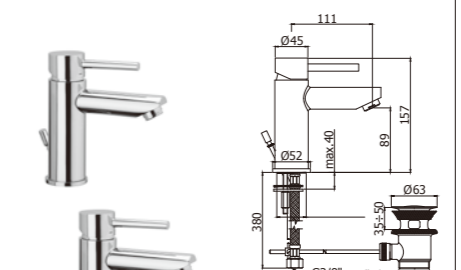

ONO 洗面混合栓

機能 取付穴: 35φ

メーカー	品番	素材	セット価格
ONO ONO	水栓 12.151.042.000 引き棒付き	クローム	定価OPEN
ONO ONO	水栓 12.151.052.000 引き棒無し	クローム	定価 113,000円 (税込124,300円)

SLY 洗面混合栓

機能 取付穴: 35φ

メーカー	品番	素材	セット価格
ONO SLY	水栓 12.151.393.000 引き棒付き	クローム	定価 137,000円 (税込150,700円)
ONO SLY	水栓 12.151.093.000 引き棒無し	クローム	定価OPEN

洗面水栓 heinrichsdübel

ASCONA 洗面混合栓 (ヘッド引出付)

機能 取付穴: 35φ / 日水協認定: あり / ヘッド引出 (真鍮)

メーカー	品番	素材	セット価格
ASCONA ASCONA	水栓 51026 引き棒付き	クローム	定価 54,000円 (税込59,400円)
ASCONA ASCONA	水栓 51026 引き棒無し	クローム	定価OPEN

洗面水栓 paffoni

機能 取付穴: 35φ / 日水協認定: あり (引き棒無し) / 50%節水機能付き、エコハンドル搭載 / 吐水角度: 調整可

メーカー	品番	素材	セット価格
STICK STICK	水栓 SK075HCR-EWS 引き棒付き	クローム	定価 41,000円 (税込45,100円)
STICK STICK	水栓 SK071HCR-EWS 引き棒無し	クローム	定価OPEN

SLY 洗面混合栓

機能 取付穴: 35φ / 日水協認定: あり / エコハンドル搭載 / 吐水角度: 調整可

メーカー	品番	素材	セット価格
ONO SLY	水栓 SY075CR-ES 引き棒付き	クローム	定価 40,000円 (税込44,000円)
ONO SLY	水栓 SY071CR-ES 引き棒無し	クローム	定価OPEN

(※1) 配管接続部 G3/8 水栓には、G1/2 変換アダプターが付きま。 (※2) 図面に掲載の排水金具は別売りとなります。 (※3) 引き棒付きの水栓には、引き棒のジョイントピースが同梱されています。