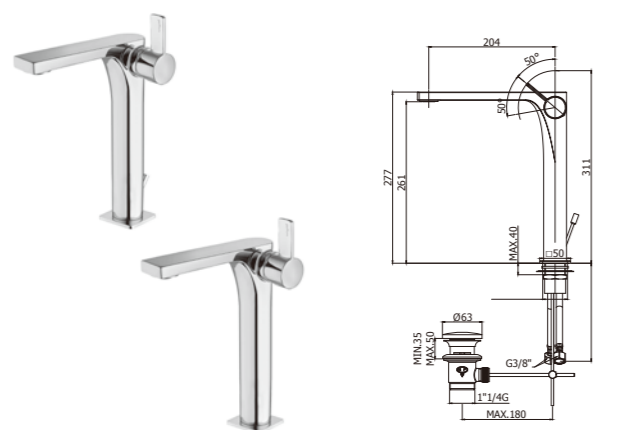

メーカー	品番	素材	セット価格
ONO SLY	水栓 SY075CR-ES 引き棒付き	クローム	定価 40,000円 (税込44,000円)
ONO SLY	水栓 SY071CR-ES 引き棒無し	クローム	定価OPEN

(※1) 配管接続部 G3/8 水栓には、G1/2 変換アダプターが付きま。 (※2) 図面に掲載の排水金具は別売りとなります。 (※3) 引き棒付きの水栓には、引き棒のジョイントピースが同梱されています。

LEVEL 洗面混合栓

● クローム	LES085CR 引き棒付き	定価 82,000 円 (税込 90,200 円)
	LES081CR 引き棒無し	

機能 取付穴: 35φ / 吐水角度: 調整可

● クローム	LES075CR45 引き棒付き	定価 51,000 円 (税込 56,100 円)
	LES071CR45 引き棒無し	

機能 取付穴: 35φ / 吐水角度: 調整可 / 日水協認定: あり

BERRY 洗面混合栓

● クローム	BR085CR 引き棒付き	定価 78,000 円 (税込 85,800 円)
	BR081CR 引き棒無し	

機能 取付穴: 35φ / 吐水角度: 調整可

● クローム	BR075CR45 引き棒付き	定価 43,000 円 (税込 47,300 円)
	BR071CR45 引き棒無し	

機能 取付穴: 35φ / 吐水角度: 調整可 / 日水協認定: あり

ROCK 洗面混合栓

● クローム	RO085CR 引き棒付き	定価 71,000 円 (税込 78,100 円)
	RO081CR 引き棒無し	

機能 取付穴: 35φ

● クローム	RO075CR 引き棒付き	定価 43,000 円 (税込 47,300 円)
	RO071CR 引き棒無し	

機能 取付穴: 35φ

TANGO 洗面混合栓

● クローム	TA085CR 引き棒付き	定価 61,000 円 (税込 67,100 円)
	TA081CR 引き棒無し	