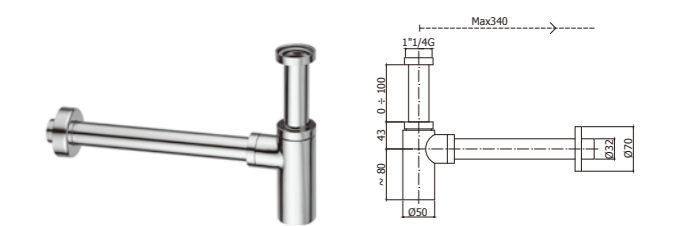

ボトルラップ (壁排水)

● クローム	ZACC240CR	定価19,400円 (税込21,340円)
● ステンレス色	ZACC240ST	定価36,200円 (税込39,820円)
● マットブラック	ZACC240NO	定価25,000円 (税込27,500円)
○ マットホワイト	ZACC240BO	定価25,000円 (税込27,500円)
● ハニーゴールド	ZACC240HG	定価58,200円 (税込64,020円)
● ブラッシュド ハニーゴールド	ZACC240HGSP	定価61,400円 (税込67,540円)
● ローズゴールド	ZACC240ROSE	定価58,200円 (税込64,020円)
● ブラックニッケル	ZACC240NKN	定価58,200円 (税込64,020円)
● ブラッシュド ブラックニッケル	ZACC240NKNSP	定価61,400円 (税込67,540円)

機能 ネジ径 G1 1/4 ボトル部 横引き 340mm

(※1) 配管接続部 G3/8 水栓には、G1/2 変換アダプターが付きませぬ。(※2) 図面に掲載の排水金具は別売りとなります。(※3) 引き棒付きの水栓には、引き棒のジョイントピースが同梱されています。(※4) カラー水栓シリーズは、特注品になります。都度お見積り商品になりますので、納期及び価格につきましては、別途お問い合わせください。