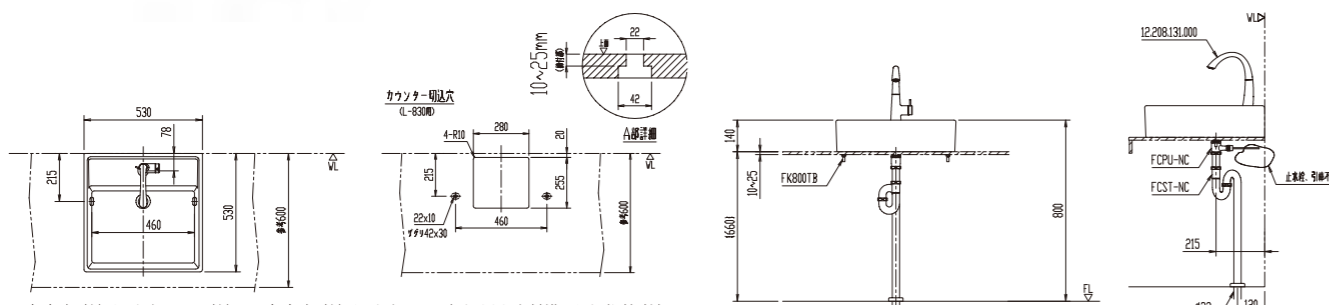

※ { } 内寸法は、カウンター寸法 ※ () 内寸法は、カウンター高さ(800)を基準にした参考寸法
※カウンターに接する洗面器全周面にシール材を充てんする陶器寸法許容差はJIS A5207に準ずる ※カウンター厚みが40ミリ以上の場合、水栓金具取付穴周りにザグリを入れてください

【 Plan B 】

メーカー	品番	素材	セット価格
Paffoni SLY	水栓 SY075CR-ES 引き棒付き	クローム	133,750円 (税込147,125円)
機能	取付穴: 35φ / エコハンドル搭載 / 吐水角度: 調整可 / オーバーフロー付き		
NITTOCERA	洗面ボウル L-892KVC	陶器・ピュアホワイト	
NITTOCERA	排水金具 (ストラップ) LF-6SAT-NT		
NITTOCERA	固定金具 FK800TB		

※ { } 内寸法は、カウンター寸法 ※ () 内寸法は、カウンター高さ(800)を基準にした参考寸法
※カウンターに接する洗面器全周面にシール材を充てんする陶器寸法許容差はJIS A5207に準ずる ※カウンター厚み25ミリ以上の時はザグリを設けてください

【 Plan C 】

メーカー	品番	素材	セット価格
KWC ZOE	水栓 12.208.131.000 引き棒付き	クローム	238,100円 (税込261,910円)
機能	首振角度: 90° / 取付穴: 35φ / オーバーフロー付き		
NITTOCERA	洗面ボウル L-830KVC	陶器・ピュアホワイト	
NITTOCERA	排水金具 (ポップアップ) FCPU-NC		
NITTOCERA	排水金具 (ストラップ) FCST-NC		
NITTOCERA	固定金具 FK800TB		

※ { } 内寸法は、カウンター寸法 ※ () 内寸法は、カウンター高さ(800)を基準にした参考寸法
※カウンターに接する洗面器全周面にシール材を充てんする陶器寸法許容差はJIS A5207に準ずる ※カウンター厚み25ミリ以上の時はザグリを設けてください

洗面水栓 KWC

ZOE 洗面混合栓

機能 首振角度: 90° / 取付穴: 35φ

メーカー	品番	素材	セット価格
KWC ZOE	水栓 12.208.131.000 引き棒付き	クローム	定価OPEN
KWC ZOE	水栓 12.208.141.000 引き棒無し	クローム	