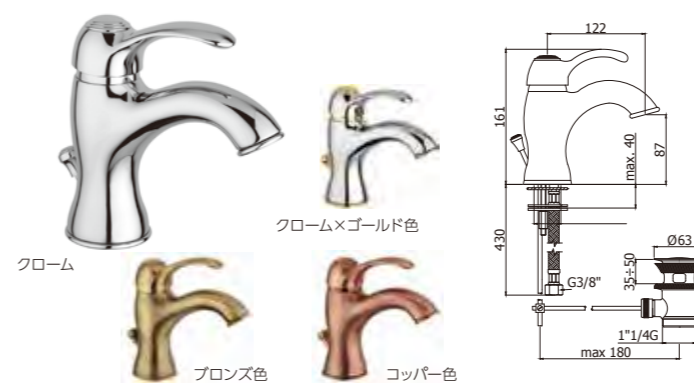

クローム

クローム×ゴールド色

ブロンズ色

コッパー色

● クローム	FA075CR45 引き棒付き	定価 66,000 円 (税込 72,600 円)
	FA071CR45 引き棒無し	
● クローム×ゴールド色	FA075CO45 引き棒付き	定価 73,000 円 (税込 80,300 円)
	FA071CO45 引き棒無し	
● ブロンズ色	FA075BR45 引き棒付き	定価 93,000 円 (税込 102,300 円)
	FA071BR45 引き棒無し	
● コッパー色	FA075RM45 引き棒付き	定価 93,000 円 (税込 102,300 円)
	FA071RM45 引き棒無し	

機能 取付穴: 35φ

(※1) 配管接続部 G3/8 水栓には、G1/2 変換アダプターが付きま。 (※2) 図面に掲載の排水金具は別売りとなります。
(※3) 引き棒付きの水栓には、引き棒のジョイントピースが同梱されています。

(※1) 配管接続部 G3/8 水栓には、G1/2 変換アダプターが付きま。 (※2) 図面に掲載の排水金具は別売りとなります。
(※3) 引き棒付きの水栓には、引き棒のジョイントピースが同梱されています。