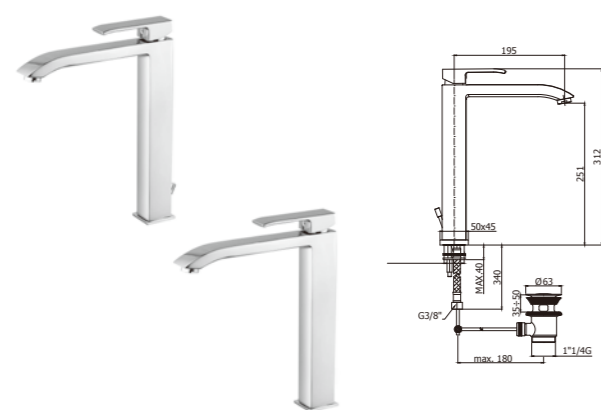

機能 取付穴: 35φ / 日水協認定: あり (引き棒無し) / 50%節水機能付き、エコハンドル搭載 / 吐水角度: 調整可

メーカー	品番	素材	セット価格
STICK STICK	水栓 SK075HCR-EWS 引き棒付き	クローム	定価 41,000円 (税込45,100円)
STICK STICK	水栓 SK071HCR-EWS 引き棒無し	クローム	定価OPEN

SLY 洗面混合栓

機能 取付穴: 35φ / 日水協認定: あり / エコハンドル搭載 / 吐水角度: 調整可

メーカー	品番	素材	セット価格
ONO SLY	水栓 SY075CR-ES 引き棒付き	クローム	定価 40,000円 (税込44,000円)
ONO SLY	水栓 SY071CR-ES 引き棒無し	クローム	定価OPEN

(※1) 配管接続部 G3/8 水栓には、G1/2 変換アダプターが付きま。 (※2) 図面に掲載の排水金具は別売りとなります。 (※3) 引き棒付きの水栓には、引き棒のジョイントピースが同梱されています。

LEVEL 洗面混合栓

● クローム	LES085CR 引き棒付き	定価 82,000 円 (税込 90,200 円)
	LES081CR 引き棒無し	

機能 取付穴: 35φ / 吐水角度: 調整可

● クローム	LES075CR45 引き棒付き	定価 51,000 円 (税込 56,100 円)
	LES071CR45 引き棒無し	

機能 取付穴: 35φ / 吐水角度: 調整可 / 日水協認定: あり