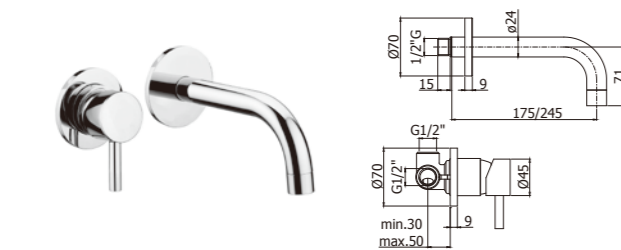

機能 取付穴: 35φ

(※1) 配管接続部 G3/8 水栓には、G1/2 変換アダプターが付きま。 (※2) 図面に掲載の排水金具は別売りとなります。
(※3) 引き棒付きの水栓には、引き棒のジョイントピースが同梱されています。

(※1) 配管接続部 G3/8 水栓には、G1/2 変換アダプターが付きま。 (※2) 図面に掲載の排水金具は別売りとなります。
(※3) 引き棒付きの水栓には、引き棒のジョイントピースが同梱されています。

洗面水栓

JO 洗面混合栓

● クローム	JO075CR 引き棒付き	定価 58,000 円 (税込 63,800 円)
	JO071CR 引き棒無し	
● マットブラック	JO075NO 引き棒付き	定価 72,000 円 (税込 79,200 円)
	JO071NO 引き棒無し	

機能 取付穴: 35φ

STICK 壁埋込洗面混合水栓

● クローム	SK006CR70 L=175mm	定価 48,000 円 (税込 52,800 円)
	SK007CR70 L=245mm	定価 50,000 円 (税込 55,000 円)

※ハンドル(混合栓)とスパウトの接続配管は別途ご用意ください。

洗面水栓

D1 2穴型シングルレバー洗面混合栓

● クローム	D11130002 (010)	定価 358,000 円 (税込 393,800 円)
● マットブラック	D11130002 (046)	定価 480,000 円 (税込 528,000 円)

機能 取付穴: 35φ / 吐水角度: 調整可

● クローム	D11120009 (010)	定価 325,000 円 (税込 357,500 円)
--------	-----------------	--------------------------------