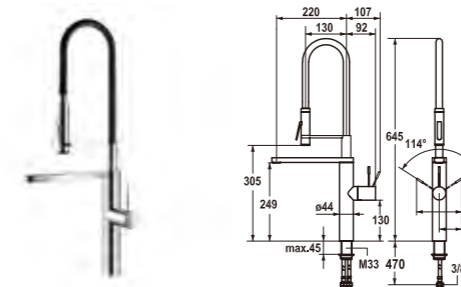

キッチン水栓 KWC

ZOE シングルレバーキッチン混合栓

クローム

ステンレス色

マットブラック

マットホワイト

● クローム	LEDなし 10.201.102.000		定価OPEN
● ステンレス色	LEDなし 10.201.102.127		定価OPEN
● マットブラック	LEDなし 10.201.102.176		定価 192,000 円 (税込 211,200 円)
○ マットホワイト	LEDなし 10.201.102.150		定価 192,000 円 (税込 211,200 円)

機能 シャワー切替:あり / ヘッド引出:あり / 首振角度:270° (120°仕様あり)
取付穴:35φ / 日水協認定:あり / LED付仕様あり。
詳細はお問合わせください

ONO シングルレバーキッチン混合栓

2024年3月31日で販売中止となります

● クローム	10.151.423.000	定価 309,000 円 (税込 339,900 円)
--------	----------------	--------------------------------