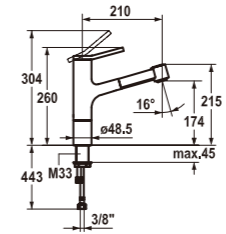

● クローム	10.191.033.000	定価OPEN
● ステンレス色	10.191.033.127	定価 151,000 円 (税込 166,100 円)

機能 シャワー切替:あり / ヘッド引出:あり / 首振角度:130°
取付穴:35φ