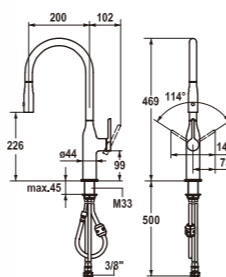

機能 首振角度:360° / 取付穴:35φ

キッチン水栓 KWC

EVE シングルレバーキッチン混合栓

クローム

ステンレス 光沢ブラック マットホワイト

● クローム	大 LEDあり	10.121.103.000		定価OPEN
● ステンレス	大 LEDあり	10.121.103.700		定価 228,000 円 (税込 250,800 円)
● 光沢ブラック	大 LEDあり	10.121.103.151		定価 228,000 円 (税込 250,800 円)
○ マットホワイト	大 LEDあり	10.121.103.150		定価 228,000 円 (税込 250,800 円)

機能 シャワー切替:なし / ヘッド引出:あり / 首振角度:270° / 取付穴:35φ
 日水協認定:あり / 小&LEDなしあり。詳細はお問合わせください

SIN シングルレバーキッチン混合栓

● クローム	10.261.432.000	定価OPEN
--------	----------------	--------

機能 シャワー切替:あり / ヘッド引出:パネ式 / 首振角度:360°
 取付穴:35φ