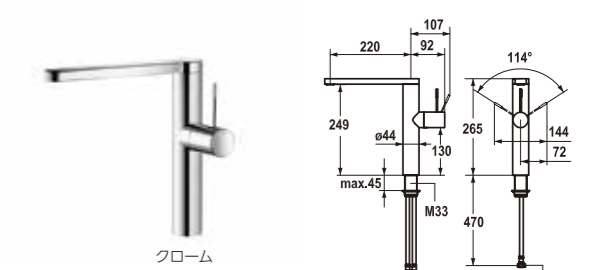

機能 シャワー切替:あり / ヘッド引出:あり / 首振角度:270° (120°仕様あり)
取付穴:35φ / 日水協認定:あり / LED付仕様あり。
詳細はお問合わせください

ONO シングルレバーキッチン混合栓

2024年3月31日で販売中止となります

● クローム	10.151.423.000	定価 309,000 円 (税込 339,900 円)
--------	----------------	--------------------------------

機能 シャワー切替:あり / ヘッド引出:パネ式 / 首振角度:360°
取付穴:35φ

クローム

ステンレス

● クローム	10.151.033.000	定価 160,000 円 (税込 176,000 円)
● ステンレス	10.151.033.700	定価 181,000 円 (税込 199,100 円)

機能 シャワー切替:あり / ヘッド引出:あり / 首振角度:120°
取付穴:35φ

クローム

ステンレス

2024年3月31日で販売中止となります

● クローム	10.151.102.000	定価OPEN
● ステンレス	10.151.102.700	定価OPEN

機能 ヘッド引出:あり / 首振角度:360° / 取付穴:35φ

クローム

2024年3月31日で販売中止となります

● クローム	10.151.413.000	定価 158,000 円 (税込 173,800 円)
● ステンレス	10.151.413.700	定価 218,000 円 (税込 239,800 円)

機能 首振角度:360° / 取付穴:35φ

キッチン水栓 KWC

EVE シングルレバーキッチン混合栓

クローム

ステンレス 光沢ブラック マットホワイト

● クローム	大 LEDあり	10.121.103.000		定価OPEN
● ステンレス	大 LEDあり	10.121.103.700		定価 228,000 円 (税込 250,800 円)
● 光沢ブラック	大 LEDあり	10.121.103.151		定価 228,000 円 (税込 250,800 円)
○ マットホワイト	大 LEDあり	10.121.103.150		定価 228,000 円 (税込 250,800 円)