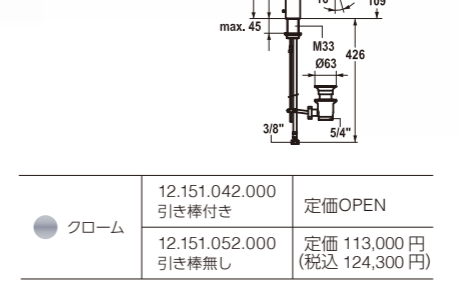

ONO 洗面混合栓

機能 取付穴: 35φ

メーカー	品番	素材	セット価格
ONO ONO	水栓 12.151.042.000 引き棒付き	クローム	定価OPEN
ONO ONO	水栓 12.151.052.000 引き棒無し	クローム	定価 113,000円 (税込124,300円)