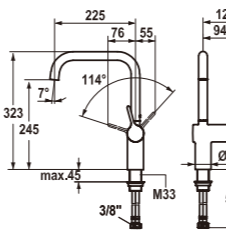

クローム ステンレス

● クローム	10.231.013.000	定価 83,000 円 (税込 91,300 円)
● ステンレス	10.231.013.700	定価OPEN

機能 首振角度:360° (125°仕様あり) / 取付穴:35φ