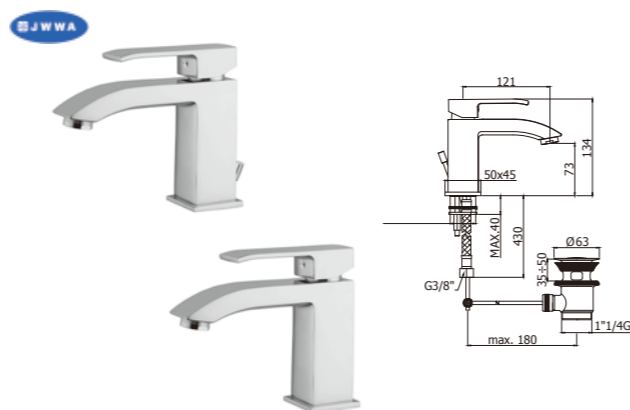

機能 取付穴: 35φ / 日水協認定: あり (引き棒無し) / 50%節水機能付き、エコハンドル搭載 / 吐水角度: 調整可

メーカー	品番	素材	セット価格
STICK STICK	水栓 SK075HCR-EWS 引き棒付き	クローム	定価 41,000円 (税込45,100円)
STICK STICK	水栓 SK071HCR-EWS 引き棒無し	クローム	定価OPEN

SLY 洗面混合栓

機能 取付穴: 35φ / 日水協認定: あり / エコハンドル搭載 / 吐水角度: 調整可

メーカー	品番	素材	セット価格
ONO SLY	水栓 SY075CR-ES 引き棒付き	クローム	定価 40,000円 (税込44,000円)
ONO SLY	水栓 SY071CR-ES 引き棒無し	クローム	定価OPEN

(※1) 配管接続部 G3/8 水栓には、G1/2 変換アダプターが付きま。 (※2) 図面に掲載の排水金具は別売りとなります。 (※3) 引き棒付きの水栓には、引き棒のジョイントピースが同梱されています。

LEVEL 洗面混合栓

● クローム	LES085CR 引き棒付き	定価 82,000 円 (税込 90,200 円)
	LES081CR 引き棒無し	

機能 取付穴: 35φ / 吐水角度: 調整可

● クローム	LES075CR45 引き棒付き	定価 51,000 円 (税込 56,100 円)
	LES071CR45 引き棒無し	

機能 取付穴: 35φ / 吐水角度: 調整可 / 日水協認定: あり

BERRY 洗面混合栓

● クローム	BR085CR 引き棒付き	定価 78,000 円 (税込 85,800 円)
	BR081CR 引き棒無し	

機能 取付穴: 35φ / 吐水角度: 調整可

● クローム	BR075CR45 引き棒付き	定価 43,000 円 (税込 47,300 円)
	BR071CR45 引き棒無し	

機能 取付穴: 35φ / 吐水角度: 調整可 / 日水協認定: あり

ROCK 洗面混合栓