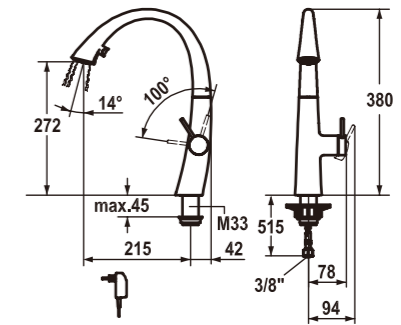

機能 シャワー切替:あり / ヘッド引出:あり / 首振角度:270° (120°仕様あり)
取付穴:35φ / 日水協認定:あり / LED付仕様あり。
詳細はお問合わせください

ONO シングルレバーキッチン混合栓

2024年3月31日で販売中止となります

● クローム	10.151.423.000	定価 309,000 円 (税込 339,900 円)
--------	----------------	--------------------------------