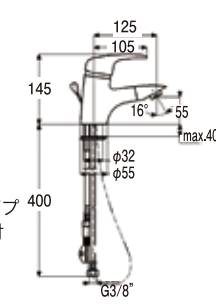

洗面水栓

**heinrichschulte** 洗面混合栓

**ASCONA**  
51026  
(引き棒付/無)  
ヘッド引出しタイプ  
日本協認定品  
クローム  
¥48,000

**VERDANA**  
66026-67  
(引き棒無/付)  
ヘッド引出しタイプ  
60%節水機能付  
日本協認定品  
クローム  
¥48,000

**VERDANA**  
66021-67  
(引き棒無/付)  
60%節水機能付  
日本協認定品  
クローム  
¥36,000  
取付穴 35φ