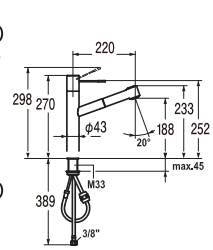

ONO
10.151.033.000
ヘッド引出しタイプ
シャワー切替
吐水口角度 120°
クローム
¥157,000
10.151.033.700
ステンレス
¥178,000
取付穴 35φ