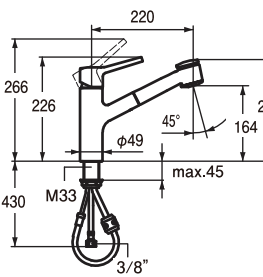

AVA  
10.191.113.000  
ヘッド引出しタイプ  
吐水口角度130°  
クローム  
定価¥OPEN  
10.191.113.127  
ステンレス  
¥120,000  
取付穴35φ

BLISS シングルレバーキッチン混合栓

BLISS  
10.021.033.000  
ヘッド引出しタイプ  
シャワー切替 (固定可)  
吐水角度 130°  
日本協認定品  
クローム  
¥69,000  
取付穴 35φ

BLISS  
10.021.023.000  
日本協認定品  
クローム  
¥55,000  
取付穴 35φ

LUNA シングルレバーキッチン混合栓

LUNA  
10.211.033.000  
ヘッド引出しタイプ  
シャワー切替  
吐水角度 130°  
日本協認定品  
クローム  
¥65,000  
取付穴 35φ

LUNA  
10.211.023.000  
クローム  
¥45,000  
取付穴 35φ