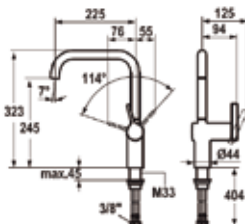

LIVELLO
10.231.013.000
吐水口角度160°
クローム
¥83,000
10.231.013.700
ステンレス
定価¥OPEN
取付穴35φ