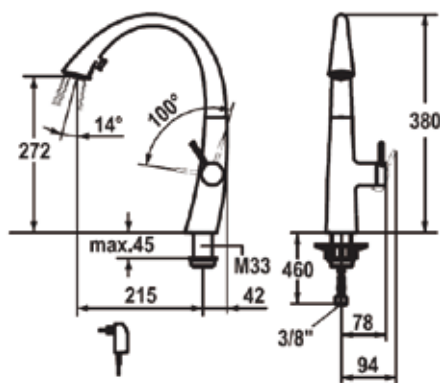

EVE シングルレバーキッチン混合栓

ヘッド引出しタイプ  
LED、2サイズ仕様あり  
吐水口角度 270°  
日本協認定品  
取付穴 35φ

<LEDあり>  
10.121.103.000 クローム  
定価¥OPEN  
10.121.102.000 クローム(小)  
定価¥182,000  
10.121.103.700 ステンレス  
定価¥225,000  
10.121.102.700 ステンレス(小)  
定価¥219,000  
10.121.103.151 黒  
定価¥225,000  
10.121.103.150 白  
定価¥225,000  
<LEDなし>  
10.111.033.000 クローム  
定価¥139,000  
10.111.022.000 クローム(小)  
定価¥137,000  
10.111.033.700 ステンレス  
定価¥170,000  
10.111.022.700 ステンレス(小)  
定価¥170,000  
10.111.033.151 黒  
定価¥170,000  
10.111.033.150 白  
定価¥170,000