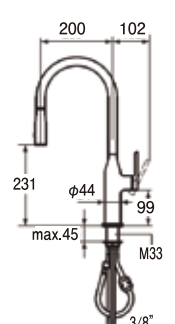

ONO  
10.151.013.000  
クローム  
¥134,000  
取付穴 35φ

※ 配管接続部 G3/8 水栓には、G1/2 変換アダプターが付きます。

SIN シングルレバーキッチン混合栓

SIN  
10.261.432.000  
シャワー切替  
クローム  
定価¥OPEN  
取付穴 35φ

SIN  
10.261.002.000  
ヘッド引出しタイプ  
シャワー切替  
クローム  
定価¥OPEN  
取付穴 35φ

SAROS シングルレバーキッチン混合栓

SAROS  
10.181.003.000  
ヘッド引出しタイプ  
シャワー切替  
クローム  
¥159,000  
取付穴35φ

SAROS  
10.181.002.000  
ヘッド引出しタイプ  
シャワー切替  
クローム  
¥158,000  
取付穴35φ

LIVELLO シングルレバーキッチン混合栓

LIVELLO  
10.231.103.000  
ヘッド引出しタイプ  
クローム  
定価¥OPEN  
10.231.103.700  
ステンレス  
定価¥OPEN  
取付穴35φ