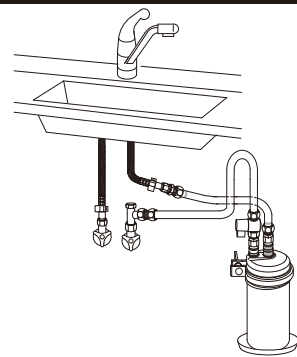

Paffoni

from Italy

水のある空間を、デザインする。
世界のモードを発信するイタリア発祥の水栓メーカー、パフォニ。
最先端のデザインと最新のテクノロジーを駆使した、美しい高性能な水栓金具を製造しています。

heinrichschulte

from Germany

躍動する水を、人々へ
1921年、ドイツのイーザーローンで産声を上げたハインリッヒシュルテの水栓金具。正確な機能性を追い求めて創り出された高性能の製品が、"いきいきと躍動する水"を注ぎ、人々の体を潤し、心を癒します。

キッチン水栓

Paffoni シングルレバーキッチン混合栓

EFPE EF179CR シャワー切替 クローム ¥130,000 取付穴 35φ	RED RED285CR ヘッド引出しタイプ シャワー切替 クローム ¥65,000 取付穴 35φ	SLY SY285CR ヘッド引出しタイプ シャワー切替 吐水口角度 120°可 日本協認定品 クローム ¥60,000 取付穴 35φ

PAFFONI STICK SK189CR 折り畳み式 クローム ¥63,000 取付穴35φ 日本協認定品	KIRA 52803 ヘッド引出しタイプ クローム ¥89,000 取付穴 35φ	物件対応機種 OMEGA_2 56803 ヘッド引出しタイプ シャワー切替 (固定可) 吐水口角度 95° クローム ※物件お見積りも対応 取付穴 35φ 日本協認定品

浄水器セット

プロ仕様のI型ビルトイン浄水器セット。大容量の水側常時浄水

主に業務用として使われるプロ仕様の浄水器です。

- ・水栓が自由に選べます。
- ・吐水すれば豊富な浄水量、止めればピタッと止まるレスポンスの良さ。
- ・配管がシンプルでシンク下がスッキリ。
- ・ろ過流用 5.0L /分でストレスフリー。
- ・1Lあたり、1.36円のコストパフォーマンス。
- ・カートリッジ交換目安は、1年です。(1日あたりの使用水量30L)
- ・安心の金属製カプラーと耐圧ホース。
- ・高級感のあるメタリック止水栓。
- ・接続間違いを防止するブルーシール。