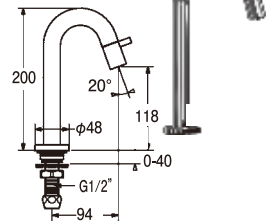

NOVASTYLE
50938101
クローム
¥59,000
取付穴 24φ

NOVASTYLE
50918101
クローム
¥61,000
取付穴 24φ