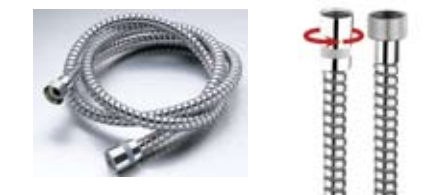

MICRA
58162101
クローム
¥68,000

A00100
メタフレックス・ホース
¥8,000
ネジレ防止付 L=1750

A00100
メタフレックス・ホース
¥8,000
ネジレ防止付 L=1750