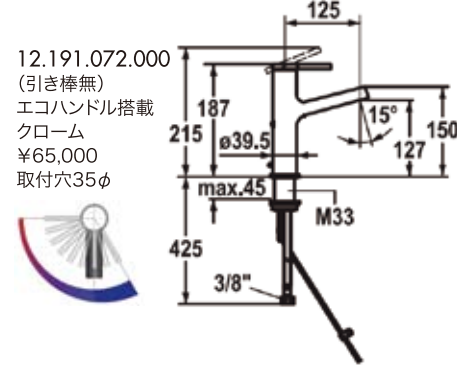

AVA
12.198.042.000
(引き棒付)
クローム
定価¥OPEN
12.198.052.000
(引き棒無)
クローム
定価¥OPEN
12.191.032.000
(引き棒付)
エコハンドル搭載
クローム
定価¥OPEN