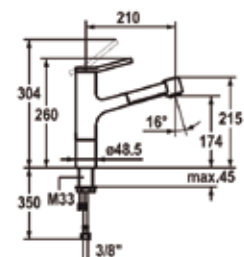

AVA
10.191.033.000
ヘッド引出しタイプ
シャワー切替
吐水口角度130°
クローム
定価¥OPEN
10.191.033.127
ステンレス
¥148,000
取付穴35φ