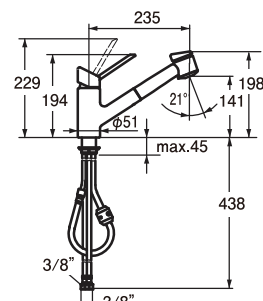

LIVELLO  
10.231.013.000  
吐水口角度160°  
クローム  
¥83,000  
10.231.013.700  
ステンレス  
定価¥OPEN  
取付穴35φ

AVA シングルレバーキッチン混合栓

AVA  
10.191.033.000  
ヘッド引出しタイプ  
シャワー切替  
吐水口角度130°  
クローム  
定価¥OPEN  
10.191.033.127  
ステンレス  
¥148,000  
取付穴35φ

AVA  
10.191.113.000  
ヘッド引出しタイプ  
吐水口角度130°  
クローム  
定価¥OPEN  
10.191.113.127  
ステンレス  
¥120,000  
取付穴35φ

BLISS シングルレバーキッチン混合栓

BLISS  
10.021.033.000  
ヘッド引出しタイプ  
シャワー切替 (固定可)  
吐水角度 130°  
日本協認定品  
クローム  
¥69,000  
取付穴 35φ