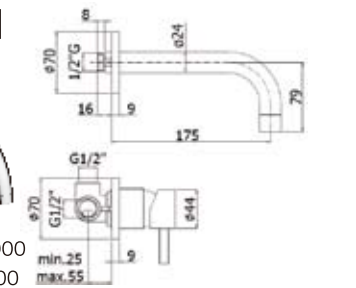

BERRY
BR085CR
(引き棒付)
クローム
¥75,500
BR081CR
(引き棒無)
クローム
¥75,500
取付穴 35φ

【STICK 壁埋込水栓】
SK006CR (L=175mm) ¥45,000
SK007CR (L=245mm) ¥47,000

WEST
WS073CR-EWS
(引き棒付)
クローム
¥58,000
WS074CR-EWS
(引き棒無)
50%節水機能付
エコハンドル搭載
クローム
¥58,000
取付穴 35φ