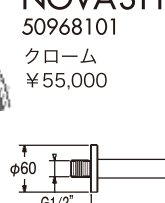

HANSA

**NOVASTYLE**  
50938101  
クローム  
¥59,000  
取付穴 24φ

**NOVASTYLE**  
50918101  
クローム  
¥61,000  
取付穴 24φ

**NOVASTYLE**  
50868101  
クローム  
¥49,000

**NOVASTYLE**  
50968101  
クローム  
¥55,000

HANSA

**NOVA**  
00938101  
クローム  
日本協定品  
¥45,000  
取付穴 24φ