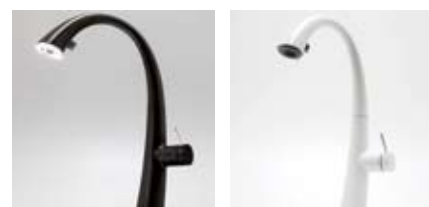

KWC from Swiss

1874年、オルゴールの制作会社として、スイスで創業したKWC（ケー・ダブル・シー）。

1897年から、精密な技術力を活かして水洗金具の製造に着手し、その品質と性能が高く評価され、パリやニースなどヨーロッパの一流ホテルで愛用されるようになりました。

キッチン水栓

ZOE シングルレバーキッチン混合栓

ヘッド引出しタイプ  
シャワー切替  
LED付き  
吐水口角度270° (120°仕様あり)  
日本協認定品  
取付穴 35φ

EVE シングルレバーキッチン混合栓

ヘッド引出しタイプ  
LED、2サイズ仕様あり  
吐水口角度 270°  
日本協認定品  
取付穴 35φ

<LEDあり>  
10.121.103.000 クローム  
定価¥OPEN  
10.121.102.000 クローム(小)  
定価¥182,000  
10.121.103.700 ステンレス  
定価¥225,000  
10.121.102.700 ステンレス(小)  
定価¥219,000  
10.121.103.151 黒  
定価¥225,000  
10.121.103.150 白  
定価¥225,000  
<LEDなし>  
10.111.033.000 クローム  
定価¥139,000  
10.111.022.000 クローム(小)  
定価¥137,000  
10.111.033.700 ステンレス  
定価¥170,000  
10.111.022.700 ステンレス(小)  
定価¥170,000  
10.111.033.151 黒  
定価¥170,000  
10.111.033.150 白  
定価¥170,000