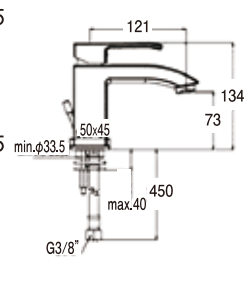

**Paffoni** 洗面混合栓

**LEVEL**  
LES085CR  
(引き棒付)  
クローム  
¥79,000  
LES081CR  
(引き棒無)  
クローム  
¥79,000  
取付穴 35φ

**BERRY**  
BR085CR  
(引き棒付)  
クローム  
¥75,500  
BR081CR  
(引き棒無)  
クローム  
¥75,500  
取付穴 35φ

**【STICK 壁埋込水栓】**  
SK006CR (L=175mm) ¥45,000  
SK007CR (L=245mm) ¥47,000

**WEST**  
WS073CR-EWS  
(引き棒付)  
クローム  
¥58,000  
WS074CR-EWS  
(引き棒無)  
50%節水機能付  
エコハンドル搭載  
クローム  
¥58,000  
取付穴 35φ

**LEVEL**  
LES075CR45  
(引き棒付)  
日本協認定品  
クローム  
¥48,000  
LES071CR45  
(引き棒無)  
日本協認定品  
クローム  
¥48,000  
取付穴 35φ