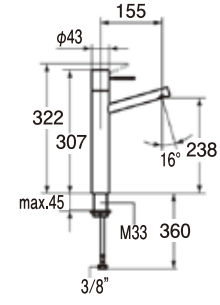

※ 配管接続部 G3/8 水栓には、G1/2 変換アダプターが付きまます。

heinrichschulte from Germany

躍動する水を、人々へ

1921年、ドイツのイーザーローンで産声を上げたハインリッヒシュルテの水栓金具。
正確な機能性を追い求めて創り出された高性能の製品が、“いきいきと躍動する水”を注ぎ、人々の体を潤し、心を癒します。