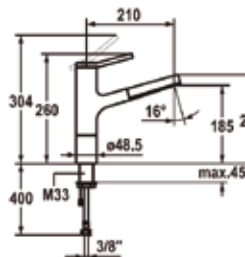

LIVELLO  
10.231.013.000  
吐水口角度160°  
クローム  
¥83,000  
10.231.013.700  
ステンレス  
定価¥OPEN  
取付穴35φ

AVA シングルレバーキッチン混合栓

AVA  
10.191.033.000  
ヘッド引出しタイプ  
シャワー切替  
吐水口角度130°  
クローム  
定価¥OPEN  
10.191.033.127  
ステンレス  
¥148,000  
取付穴35φ

AVA  
10.191.113.000  
ヘッド引出しタイプ  
吐水口角度130°  
クローム  
定価¥OPEN  
10.191.113.127  
ステンレス  
¥120,000  
取付穴35φ

BLISS シングルレバーキッチン混合栓

BLISS  
10.021.033.000  
ヘッド引出しタイプ  
シャワー切替 (固定可)  
吐水角度 130°  
日本協認定品  
クローム  
¥69,000  
取付穴 35φ