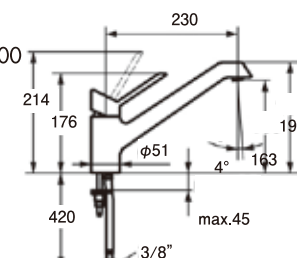

BLISS
10.021.023.000
日本協認定品
クローム
¥55,000
取付穴 35φ