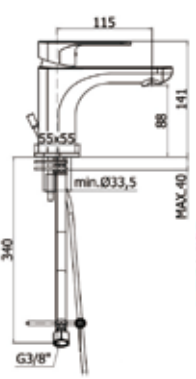

STICK
SK075HCR-EWS
(引き棒付)
50%節水機能付
エコハンドル搭載
日本協認定品
クローム
¥38,000
取付穴 35φ
SK071HCR-EWS
(引き棒無)
50%節水機能付
エコハンドル搭載
日本協認定品
クローム
¥38,000
取付穴 35φ