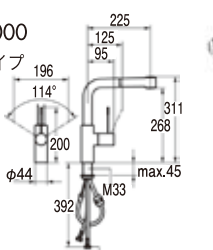

ONO
10.151.003.000
ヘッド引出しタイプ
シャワー切替
クローム
¥160,000
取付穴 35φ