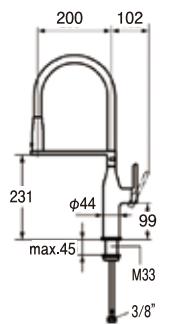

ONO  
10.151.013.000  
クローム  
¥134,000  
取付穴 35φ

※ 配管接続部 G3/8 水栓には、G1/2 変換アダプターが付きます。

SIN シングルレバーキッチン混合栓

SIN  
10.261.432.000  
シャワー切替  
クローム  
定価¥OPEN  
取付穴 35φ

SIN  
10.261.002.000  
ヘッド引出しタイプ  
シャワー切替  
クローム  
定価¥OPEN  
取付穴 35φ

SAROS シングルレバーキッチン混合栓

SAROS  
10.181.003.000  
ヘッド引出しタイプ  
シャワー切替  
クローム  
¥159,000  
取付穴35φ

SAROS  
10.181.002.000  
ヘッド引出しタイプ  
シャワー切替  
クローム  
¥158,000  
取付穴35φ

LIVELLO シングルレバーキッチン混合栓

LIVELLO  
10.231.103.000  
ヘッド引出しタイプ  
クローム  
定価¥OPEN  
10.231.103.700  
ステンレス  
定価¥OPEN  
取付穴35φ