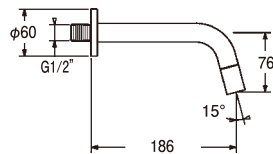

NOVASTYLE
50968101
クローム
¥55,000