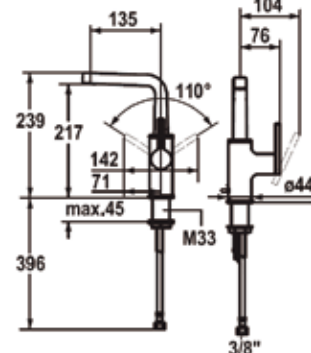

AVA
12.198.131.000
吐水口角度180°
(引き棒付)
クローム
¥120,000
12.198.141.000
(引き棒無)
クローム
¥115,000
取付穴35φ