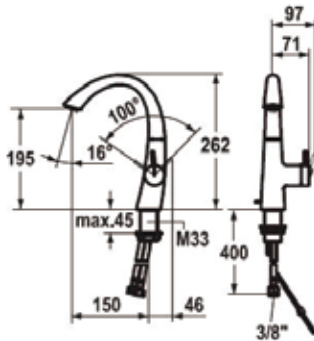

**KWC** from Swiss

1874年、オルゴールの制作会社として、スイスで創業したKWC（ケー・ダブル・シー）。  
1897年から、精密な技術力を活かして水洗金具の製造に着手し、その品質と性能が高く評価され、パリやニースなどヨーロッパの一流ホテルで愛用されるようになりました。

洗面水栓

**KWC** 洗面混合栓

**ZOE**  
12.208.131.000  
(吐水口角度90°  
引き棒付)  
クローム  
定価¥OPEN  
12.208.141.000  
(引き棒無)  
クローム  
定価¥OPEN  
取付穴35φ