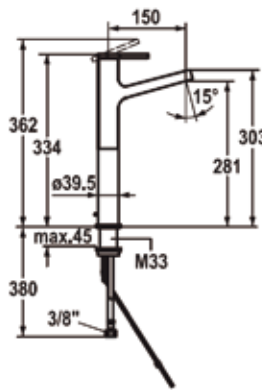

KWC from Swiss

1874年、オルゴールの制作会社として、スイスで創業したKWC（ケー・ダブル・シー）。
1897年から、精密な技術力を活かして水洗金具の製造に着手し、その品質と性能が高く評価され、パリやニースなどヨーロッパの一流ホテルで愛用されるようになりました。

洗面水栓

KWC 洗面混合栓

ZOE
12.208.131.000
(吐水口角度90°
引き棒付)
クローム
定価¥OPEN
12.208.141.000
(引き棒無)
クローム
定価¥OPEN
取付穴35φ

ONO
12.151.342.000
レバー部LED内臓タイプ
(引き棒付)
クローム
¥195,000
12.151.332.000
(引き棒無)
クローム
¥190,000
取付穴 35φ

AVA 壁埋込水栓

AVA
11.192.033.000
(化粧部)+
39.193.400.931
(埋込部)
クローム(L=175mm)
定価¥OPEN
11.192.034.000
(化粧部)+
39.193.400.931
(埋込部)
クローム(L=225mm)
定価¥OPEN
日本協認定品

AVA
12.198.131.000
吐水口角度180°
(引き棒付)
クローム
¥120,000
12.198.141.000
(引き棒無)
クローム
¥115,000
取付穴35φ

AVA
12.191.393.000
(引き棒付)
クローム
¥130,000
12.191.093.000
(引き棒無)
クローム
定価¥OPEN
取付穴35φ

AVA
12.198.042.000
(引き棒付)
クローム
定価¥OPEN
12.198.052.000
(引き棒無)
クローム
定価¥OPEN
12.191.032.000
(引き棒付)
エコハンドル搭載
クローム
定価¥OPEN

ONO
12.151.042.000
(引き棒付)
クローム
定価¥OPEN
12.151.052.000
(引き棒無)
クローム
¥110,000
取付穴 35φ

ONO
12.151.393.000
(引き棒付)
クローム
¥134,000
12.151.093.000
(引き棒無)
クローム
定価¥OPEN
取付穴 35φ

※ 配管接続部 G3/8 水栓には、G1/2 変換アダプターが付きまます。

heinrichschulte from Germany

躍動する水を、人々へ

1921年、ドイツのイーザーローンで産声を上げたハインリッヒシュルテの水栓金具。
正確な機能性を追い求めて創り出された高性能の製品が、“いきいきと躍動する水”を注ぎ、人々の体を潤し、心を癒します。

洗面水栓

heinrichschulte 洗面混合栓

ASCONA
51026
(引き棒付/無)
ヘッド引出しタイプ
日本協認定品
クローム
¥48,000

VERDANA
66026-67
(引き棒無/付)
ヘッド引出しタイプ
60%節水機能付
日本協認定品
クローム
¥48,000

VERDANA
66021-67
(引き棒無/付)
60%節水機能付
日本協認定品
クローム
¥36,000
取付穴 35φ

Paffoni 洗面混合栓

LEVEL
LES085CR
(引き棒付)
クローム
¥79,000
LES081CR
(引き棒無)
クローム
¥79,000
取付穴 35φ

BERRY
BR085CR
(引き棒付)
クローム
¥75,500
BR081CR
(引き棒無)
クローム
¥75,500
取付穴 35φ

【STICK 壁埋込水栓】
SK006CR (L=175mm) ¥45,000
SK007CR (L=245mm) ¥47,000

WEST
WS073CR-EWS
(引き棒付)
クローム
¥58,000
WS074CR-EWS
(引き棒無)
50%節水機能付
エコハンドル搭載
クローム
¥58,000
取付穴 35φ