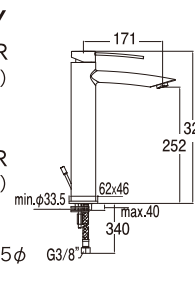

【STICK 壁埋込水栓】
SK006CR (L=175mm) ¥45,000
SK007CR (L=245mm) ¥47,000