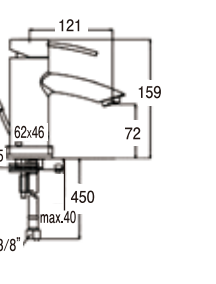

SLY
SY075CR-EWS
(引き棒付)
50%節水機能付
エコハンドル搭載
クローム
¥40,000
SY071CR-EWS
(引き棒無)
50%節水機能付
エコハンドル搭載
クローム
¥40,000
取付穴 35φ