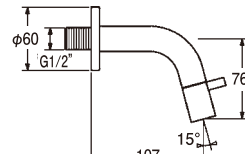

NOVASTYLE
50868101
クローム
¥49,000