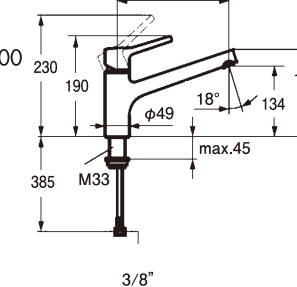

BLISS  
10.021.023.000  
日本協認定品  
クローム  
¥55,000  
取付穴 35φ

LUNA シングルレバーキッチン混合栓

LUNA  
10.211.033.000  
ヘッド引出しタイプ  
シャワー切替  
吐水角度 130°  
日本協認定品  
クローム  
¥65,000  
取付穴 35φ

LUNA  
10.211.023.000  
クローム  
¥45,000  
取付穴 35φ