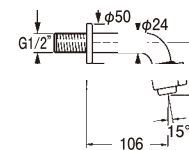

NOVA
00868101
クローム
¥40,000