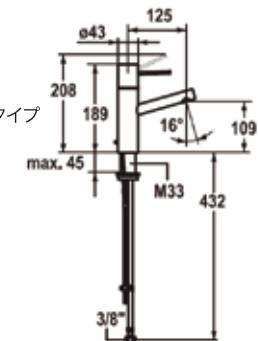

**ONO**  
12.151.342.000  
レバー部LED内臓タイプ  
(引き棒付)  
クローム  
¥195,000  
12.151.332.000  
(引き棒無)  
クローム  
¥190,000  
取付穴 35φ

**AVA** 壁埋込水栓

**AVA**  
11.192.033.000  
(化粧部)+  
39.193.400.931  
(埋込部)  
クローム(L=175mm)  
定価¥OPEN  
11.192.034.000  
(化粧部)+  
39.193.400.931  
(埋込部)  
クローム(L=225mm)  
定価¥OPEN  
日本協認定品