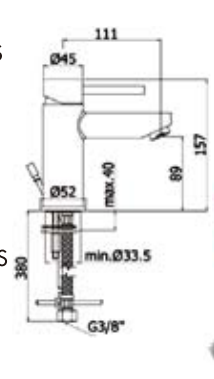

KWC from Swiss

1874年、オルゴールの制作会社として、スイスで創業したKWC（ケー・ダブル・シー）。
1897年から、精密な技術力を活かして水洗金具の製造に着手し、その品質と性能が高く評価され、パリやニースなどヨーロッパの一流ホテルで愛用されるようになりました。

洗面水栓

KWC 洗面混合栓

ZOE
12.208.131.000
(吐水口角度90°
引き棒付)
クローム
定価¥OPEN
12.208.141.000
(引き棒無)
クローム
定価¥OPEN
取付穴35φ

ONO
12.151.342.000
レバー部LED内臓タイプ
(引き棒付)
クローム
¥195,000
12.151.332.000
(引き棒無)
クローム
¥190,000
取付穴 35φ

AVA 壁埋込水栓

AVA
11.192.033.000
(化粧部)+
39.193.400.931
(埋込部)
クローム(L=175mm)
定価¥OPEN
11.192.034.000
(化粧部)+
39.193.400.931
(埋込部)
クローム(L=225mm)
定価¥OPEN
日本協認定品

AVA
12.198.131.000
吐水口角度180°
(引き棒付)
クローム
¥120,000
12.198.141.000
(引き棒無)
クローム
¥115,000
取付穴35φ

AVA
12.191.393.000
(引き棒付)
クローム
¥130,000
12.191.093.000
(引き棒無)
クローム
定価¥OPEN
取付穴35φ

AVA
12.198.042.000
(引き棒付)
クローム
定価¥OPEN
12.198.052.000
(引き棒無)
クローム
定価¥OPEN
12.191.032.000
(引き棒付)
エコハンドル搭載
クローム
定価¥OPEN

ONO
12.151.042.000
(引き棒付)
クローム
定価¥OPEN
12.151.052.000
(引き棒無)
クローム
¥110,000
取付穴 35φ

ONO
12.151.393.000
(引き棒付)
クローム
¥134,000
12.151.093.000
(引き棒無)
クローム
定価¥OPEN
取付穴 35φ

※ 配管接続部 G3/8 水栓には、G1/2 変換アダプターが付きまます。

heinrichschulte from Germany

躍動する水を、人々へ

1921年、ドイツのイーザーローンで産声を上げたハインリッヒシュルテの水栓金具。
正確な機能性を追い求めて創り出された高性能の製品が、“いきいきと躍動する水”を注ぎ、人々の体を潤し、心を癒します。

洗面水栓

heinrichschulte 洗面混合栓

ASCONA
51026
(引き棒付/無)
ヘッド引出しタイプ
日本協認定品
クローム
¥48,000

VERDANA
66026-67
(引き棒無/付)
ヘッド引出しタイプ
60%節水機能付
日本協認定品
クローム
¥48,000

VERDANA
66021-67
(引き棒無/付)
60%節水機能付
日本協認定品
クローム
¥36,000
取付穴 35φ

Paffoni 洗面混合栓

LEVEL
LES085CR
(引き棒付)
クローム
¥79,000
LES081CR
(引き棒無)
クローム
¥79,000
取付穴 35φ

BERRY
BR085CR
(引き棒付)
クローム
¥75,500
BR081CR
(引き棒無)
クローム
¥75,500
取付穴 35φ

【STICK 壁埋込水栓】
SK006CR (L=175mm) ¥45,000
SK007CR (L=245mm) ¥47,000

WEST
WS073CR-EWS
(引き棒付)
クローム
¥58,000
WS074CR-EWS
(引き棒無)
50%節水機能付
エコハンドル搭載
クローム
¥58,000
取付穴 35φ