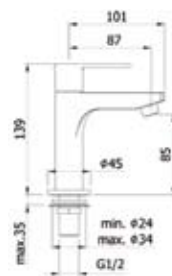

※ 配管接続部 G3/8 水栓には、G1/2 変換アダプターが付きまます。

# 単水栓

洗面水栓

Poffoni Fonte

**QUATTRO**  
QTV090CR  
クローム  
¥30,000  
取付穴 24φ

**MICRO**  
MIO90CR  
クローム  
¥30,000  
(左回転仕様有)  
取付穴 24φ  
吐水方向調整可

**BELINDA**  
FBLV095CR  
クローム  
¥30,000  
取付穴 24φ

**RED**  
RED090CR  
クローム  
¥30,000  
取付穴 24φ