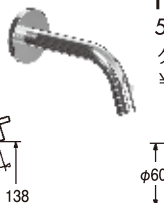

NOVASTYLE
50868101
クローム
¥49,000