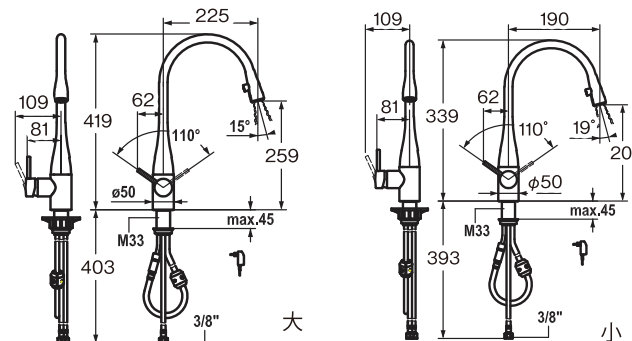

EVE シングルレバーキッチン混合栓

ヘッド引出しタイプ  
LED、2サイズ仕様あり  
吐水口角度 270°  
日本協認定品  
取付穴 35φ

<LEDあり>  
10.121.103.000 クローム  
定価¥OPEN  
10.121.102.000 クローム(小)  
定価¥182,000  
10.121.103.700 ステンレス  
定価¥225,000  
10.121.102.700 ステンレス(小)  
定価¥219,000  
10.121.103.151 黒  
定価¥225,000  
10.121.103.150 白  
定価¥225,000  
<LEDなし>  
10.111.033.000 クローム  
定価¥139,000  
10.111.022.000 クローム(小)  
定価¥137,000  
10.111.033.700 ステンレス  
定価¥170,000  
10.111.022.700 ステンレス(小)  
定価¥170,000  
10.111.033.151 黒  
定価¥170,000  
10.111.033.150 白  
定価¥170,000