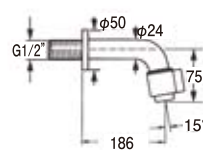

NOVA
00968101
クローム
¥41,000