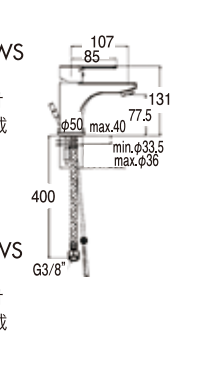

RED
RED075CR-EWS
(引き棒付)
50%節水機能付
エコハンドル搭載
日本協認定品
クローム
¥33,000
RED071CR-EWS
(引き棒無)
50%節水機能付
エコハンドル搭載
日本協認定品
クローム
¥33,000
取付穴 35φ