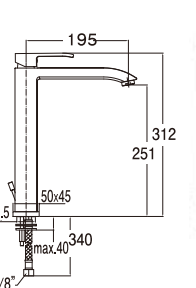

BERRY
BR085CR
(引き棒付)
クローム
¥75,500
BR081CR
(引き棒無)
クローム
¥75,500
取付穴 35φ