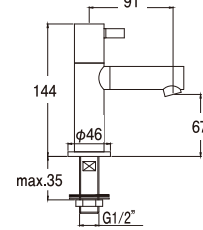

# 単水栓

洗面水栓

Poffoni Fonte

**QUATTRO**  
QTV090CR  
クローム  
¥30,000  
取付穴 24φ

**MICRO**  
MIO90CR  
クローム  
¥30,000  
(左回転仕様有)  
取付穴 24φ  
吐水方向調整可

**BELINDA**  
FBLV095CR  
クローム  
¥30,000  
取付穴 24φ

**RED**  
RED090CR  
クローム  
¥30,000  
取付穴 24φ