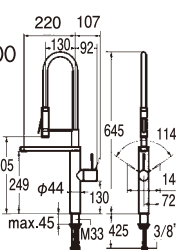

ONO
HIGH-FLEX
10.151.423.000
シャワー切替
クローム
¥306,000
取付穴 35φ