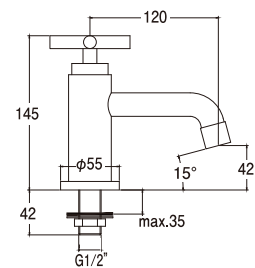

※ 配管接続部 G3/8 水栓には、G1/2 変換アダプターが付きまます。

# 単水栓

洗面水栓

Poffoni Fonte

**QUATTRO**  
QTV090CR  
クローム  
¥30,000  
取付穴 24φ

**MICRO**  
MIO90CR  
クローム  
¥30,000  
(左回転仕様有)  
取付穴 24φ  
吐水方向調整可

**BELINDA**  
FBLV095CR  
クローム  
¥30,000  
取付穴 24φ

**RED**  
RED090CR  
クローム  
¥30,000  
取付穴 24φ