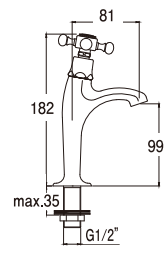

※ 配管接続部 G3/8 水栓には、G1/2 変換アダプターが付きまます。

# 単水栓

洗面水栓

Poffoni Fonte

**QUATTRO**  
QTV090CR  
クローム  
¥30,000  
取付穴 24φ

**MICRO**  
MIO90CR  
クローム  
¥30,000  
(左回転仕様有)  
取付穴 24φ  
吐水方向調整可

**BELINDA**  
FBLV095CR  
クローム  
¥30,000  
取付穴 24φ

**RED**  
RED090CR  
クローム  
¥30,000  
取付穴 24φ