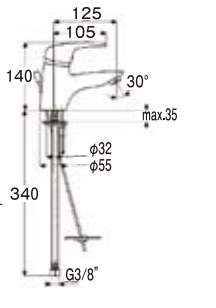

洗面水栓

**heinrichschulte** 洗面混合栓

**ASCONA**  
51026  
(引き棒付/無)  
ヘッド引出しタイプ  
日本協認定品  
クローム  
¥48,000

**VERDANA**  
66026-67  
(引き棒無/付)  
ヘッド引出しタイプ  
60%節水機能付  
日本協認定品  
クローム  
¥48,000

**VERDANA**  
66021-67  
(引き棒無/付)  
60%節水機能付  
日本協認定品  
クローム  
¥36,000  
取付穴 35φ