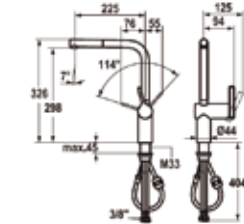

SAROS シングルレバーキッチン混合栓

SAROS  
10.181.003.000  
ヘッド引出しタイプ  
シャワー切替  
クローム  
¥159,000  
取付穴35φ

SAROS  
10.181.002.000  
ヘッド引出しタイプ  
シャワー切替  
クローム  
¥158,000  
取付穴35φ

LIVELLO シングルレバーキッチン混合栓

LIVELLO  
10.231.103.000  
ヘッド引出しタイプ  
クローム  
定価¥OPEN  
10.231.103.700  
ステンレス  
定価¥OPEN  
取付穴35φ

LIVELLO  
10.231.013.000  
吐水口角度160°  
クローム  
¥83,000  
10.231.013.700  
ステンレス  
定価¥OPEN  
取付穴35φ

AVA シングルレバーキッチン混合栓

AVA  
10.191.033.000  
ヘッド引出しタイプ  
シャワー切替  
吐水口角度130°  
クローム  
定価¥OPEN  
10.191.033.127  
ステンレス  
¥148,000  
取付穴35φ