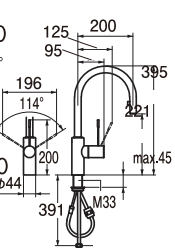

ONO
10.151.102.000
ヘッド引出しタイプ
シャワー切替
クローム
定価¥OPEN
10.151.102.700
ステンレス
定価¥OPEN
取付穴 35φ