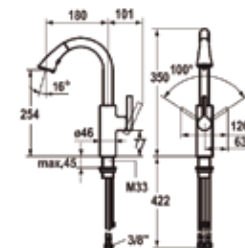

ONO  
10.151.013.000  
クローム  
¥134,000  
取付穴 35φ

※ 配管接続部 G3/8 水栓には、G1/2 変換アダプターが付きます。

SIN シングルレバーキッチン混合栓

SIN  
10.261.432.000  
シャワー切替  
クローム  
定価¥OPEN  
取付穴 35φ

SIN  
10.261.002.000  
ヘッド引出しタイプ  
シャワー切替  
クローム  
定価¥OPEN  
取付穴 35φ

SAROS シングルレバーキッチン混合栓

SAROS  
10.181.003.000  
ヘッド引出しタイプ  
シャワー切替  
クローム  
¥159,000  
取付穴35φ

SAROS  
10.181.002.000  
ヘッド引出しタイプ  
シャワー切替  
クローム  
¥158,000  
取付穴35φ

LIVELLO シングルレバーキッチン混合栓

LIVELLO  
10.231.103.000  
ヘッド引出しタイプ  
クローム  
定価¥OPEN  
10.231.103.700  
ステンレス  
定価¥OPEN  
取付穴35φ