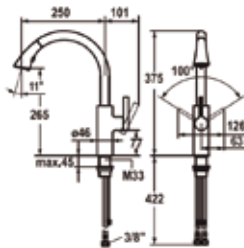

ONO  
10.151.013.000  
クローム  
¥134,000  
取付穴 35φ

※ 配管接続部 G3/8 水栓には、G1/2 変換アダプターが付きます。

SIN シングルレバーキッチン混合栓

SIN  
10.261.432.000  
シャワー切替  
クローム  
定価¥OPEN  
取付穴 35φ

SIN  
10.261.002.000  
ヘッド引出しタイプ  
シャワー切替  
クローム  
定価¥OPEN  
取付穴 35φ

SAROS シングルレバーキッチン混合栓

SAROS  
10.181.003.000  
ヘッド引出しタイプ  
シャワー切替  
クローム  
¥159,000  
取付穴35φ

SAROS  
10.181.002.000  
ヘッド引出しタイプ  
シャワー切替  
クローム  
¥158,000  
取付穴35φ

LIVELLO シングルレバーキッチン混合栓

LIVELLO  
10.231.103.000  
ヘッド引出しタイプ  
クローム  
定価¥OPEN  
10.231.103.700  
ステンレス  
定価¥OPEN  
取付穴35φ