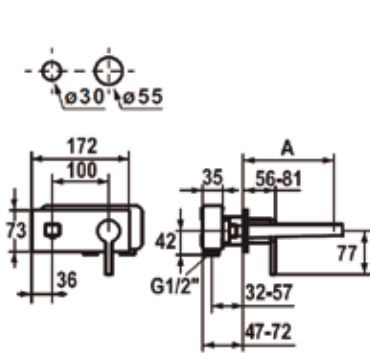

AVA 壁埋込水栓

AVA
11.192.033.000
(化粧部)+
39.193.400.931
(埋込部)
クローム(L=175mm)
定価¥OPEN
11.192.034.000
(化粧部)+
39.193.400.931
(埋込部)
クローム(L=225mm)
定価¥OPEN
日本協認定品