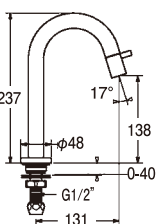

NOVASTYLE
50918101
クローム
¥61,000
取付穴 24φ