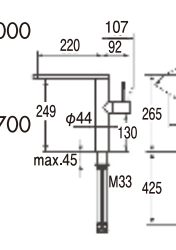

ONO
10.151.413.000
クローム
¥155,000
10.151.413.700
ステンレス
¥215,000
取付穴 35φ