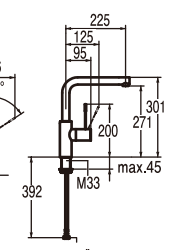

ONO  
10.151.013.000  
クローム  
¥134,000  
取付穴 35φ

※ 配管接続部 G3/8 水栓には、G1/2 変換アダプターが付きます。

SIN シングルレバーキッチン混合栓

SIN  
10.261.432.000  
シャワー切替  
クローム  
定価¥OPEN  
取付穴 35φ

SIN  
10.261.002.000  
ヘッド引出しタイプ  
シャワー切替  
クローム  
定価¥OPEN  
取付穴 35φ