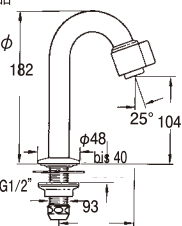

HANSA

**NOVASTYLE**  
50938101  
クローム  
¥59,000  
取付穴 24φ

**NOVASTYLE**  
50918101  
クローム  
¥61,000  
取付穴 24φ

**NOVASTYLE**  
50868101  
クローム  
¥49,000

**NOVASTYLE**  
50968101  
クローム  
¥55,000

HANSA

**NOVA**  
00938101  
クローム  
日本協定品  
¥45,000  
取付穴 24φ