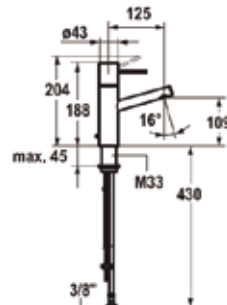

ONO
12.151.393.000
(引き棒付)
クローム
¥134,000
12.151.093.000
(引き棒無)
クローム
定価¥OPEN
取付穴 35φ